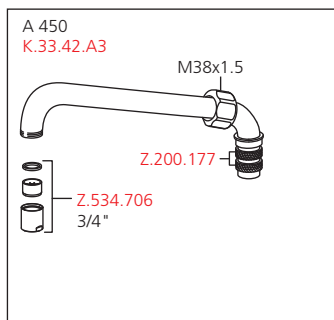

KWC GASTRO

Suurkeittiöhanat

Tuotekoodi	KWC-nro	LVI koodi
121271	24.501.064.000	LVI koodi 6285712
kokonaan kromia, A 300		
121272	24.501.066.000	LVI koodi 6285713
kokonaan kromia, A 450		

Yksioteseikoittaja - Suurkeittiö

Yksioteseikoittaja

- Nousuputki 300 mm
- Kääntyvä juoksuputki 360°
 - varustettu säätöholkillä
 - virtauksen säädin
- OptimalSpace – runsaasti tilaa pesemiseen ja työskentelyyn
- KWC-patruuna XL 46 – suuri kapasiteetti
 - keraamiset levyt
 - virtaama ja lämpötila jatkuvasti säädettävissä
 - lämpötilanrajoitin
- Kupariputket, Ø15 mm
- Kiinnitys kierremuhvilla, 1 1/4"
- Asennusaukon Ø 42 mm

Virtausmäärä 40 l/min (3 bar)
Ääniluokka U

Tuotekoodi	KWC-nro	LVI koodi
121267	24.501.044.000	LVI koodi 6285710
kokonaan kromia, A 300		
121268	24.501.046.000	
kokonaan kromia, A 450		

Yksioteseikoittaja - Suurkeittiö

Yksioteseikoittaja

- Kääntyvä juoksuputki 360°
 - varustettu säätöholkillä
 - virtauksen säädin
- OptimalSpace – runsaasti tilaa pesemiseen ja työskentelyyn
- KWC-patruuna XL 46 – suuri kapasiteetti
 - keraamiset levyt
 - virtaama ja lämpötila jatkuvasti säädettävissä
 - lämpötilanrajoitin
- Kupariputket, Ø15 mm
- Kiinnitys kierremuhvilla, 1 1/4"
- Asennusaukon Ø 42 mm