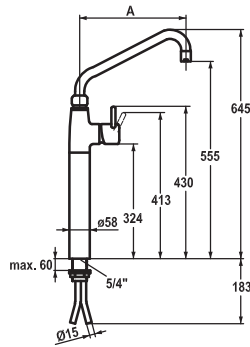

KWC GASTRO

Suurkeittiöhanat

Tuotekoodi	KWC-nro	LVI koodi
121271	24.501.064.000	LVI koodi 6285712
kokonaan kromia, A 300		
121272	24.501.066.000	LVI koodi 6285713
kokonaan kromia, A 450		

Yksioteseikoittaja - Suurkeittiö

Yksioteseikoittaja

- Nousuputki 300 mm
- Kääntyvä juoksuputki 360°
 - varustettu säätöholkillä
 - virtauksen säädin
- OptimalSpace – runsaasti tilaa pesemiseen ja työskentelyyn
- KWC-patruuna XL 46 – suuri kapasiteetti
 - keraamiset levyt
 - virtaama ja lämpötila jatkuvasti säädettävissä
 - lämpötilanrajoitin
- Kupariputket, Ø15 mm
- Kiinnitys kierremuhvilla, 1 1/4"
- Asennusaukon Ø 42 mm

Virtausmäärä 40 l/min (3 bar)
Ääniluokka U

Tuotekoodi	KWC-nro	LVI koodi
121267	24.501.044.000	LVI koodi 6285710
kokonaan kromia, A 300		
121268	24.501.046.000	
kokonaan kromia, A 450		

Yksioteseikoittaja - Suurkeittiö

Yksioteseikoittaja

- Kääntyvä juoksuputki 360°
 - varustettu säätöholkillä
 - virtauksen säädin
- OptimalSpace – runsaasti tilaa pesemiseen ja työskentelyyn
- KWC-patruuna XL 46 – suuri kapasiteetti
 - keraamiset levyt
 - virtaama ja lämpötila jatkuvasti säädettävissä
 - lämpötilanrajoitin
- Kupariputket, Ø15 mm
- Kiinnitys kierremuhvilla, 1 1/4"
- Asennusaukon Ø 42 mm