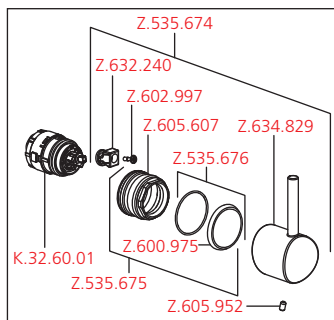

KWC GASTRO

Suurkeittiöhanat

Tuotekoodi	KWC-nro	LVI koodi
121271	24.501.064.000	LVI koodi 6285712
kokonaan kromia, A 300		
121272	24.501.066.000	LVI koodi 6285713
kokonaan kromia, A 450		

Yksioteseikoittaja - Suurkeittiö

Yksioteseikoittaja

- Nousuputki 300 mm
- Kääntyvä juoksuputki 360°
 - varustettu säätöholkillä
 - virtauksen säädin
- OptimalSpace – runsaasti tilaa pesemiseen ja työskentelyyn
- KWC-patruuna XL 46 – suuri kapasiteetti
 - keraamiset levyt
 - virtaama ja lämpötila jatkuvasti säädettävissä
 - lämpötilanrajoitin
- Kupariputket, Ø15 mm
- Kiinnitys kierremuhvilla, 1 1/4"
- Asennusaukon Ø 42 mm

Virtausmäärä 40 l/min (3 bar)
Ääniluokka U

Tuotekoodi	KWC-nro	LVI koodi
121267	24.501.044.000	LVI koodi 6285710
kokonaan kromia, A 300		
121268	24.501.046.000	
kokonaan kromia, A 450		

Yksioteseikoittaja - Suurkeittiö

Yksioteseikoittaja

- Kääntyvä juoksuputki 360°
 - varustettu säätöholkillä
 - virtauksen säädin
- OptimalSpace – runsaasti tilaa pesemiseen ja työskentelyyn
- KWC-patruuna XL 46 – suuri kapasiteetti
 - keraamiset levyt
 - virtaama ja lämpötila jatkuvasti säädettävissä
 - lämpötilanrajoitin
- Kupariputket, Ø15 mm
- Kiinnitys kierremuhvilla, 1 1/4"
- Asennusaukon Ø 42 mm