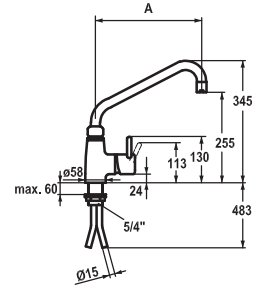

KWC GASTRO

Suurkeittiöhanat

Tuotekoodi	KWC-nro	LVI koodi
121271	24.501.064.000	LVI koodi 6285712
kokonaan kromia, A 300		
121272	24.501.066.000	LVI koodi 6285713
kokonaan kromia, A 450		

Yksioteseikoittaja - Suurkeittiö

Yksioteseikoittaja

- Nousuputki 300 mm
- Kääntyvä juoksuputki 360°
 - varustettu säätöholkillä
 - virtauksen säädin
- OptimalSpace – runsaasti tilaa pesemiseen ja työskentelyyn
- KWC-patruuna XL 46 – suuri kapasiteetti
 - keraamiset levyt
 - virtaama ja lämpötila jatkuvasti säädettävissä
 - lämpötilanrajoitin
- Kupariputket, Ø15 mm
- Kiinnitys kierremuhvilla, 1 1/4"
- Asennusaukon Ø 42 mm

Virtausmäärä 40 l/min (3 bar)
Ääniluokka U

Tuotekoodi	KWC-nro	LVI koodi
121267	24.501.044.000	LVI koodi 6285710
kokonaan kromia, A 300		
121268	24.501.046.000	
kokonaan kromia, A 450		

Yksioteseikoittaja - Suurkeittiö

Yksioteseikoittaja

- Kääntyvä juoksuputki 360°
 - varustettu säätöholkillä
 - virtauksen säädin
- OptimalSpace – runsaasti tilaa pesemiseen ja työskentelyyn
- KWC-patruuna XL 46 – suuri kapasiteetti
 - keraamiset levyt
 - virtaama ja lämpötila jatkuvasti säädettävissä
 - lämpötilanrajoitin
- Kupariputket, Ø15 mm
- Kiinnitys kierremuhvilla, 1 1/4"
- Asennusaukon Ø 42 mm