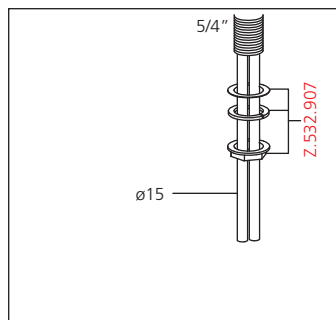

KWC GASTRO

Suurkeittiöhanat

Tuotekoodi	KWC-nro	LVI koodi
121271	24.501.064.000	LVI koodi 6285712
kokonaan kromia, A 300		
121272	24.501.066.000	LVI koodi 6285713
kokonaan kromia, A 450		

Yksioteseikoittaja - Suurkeittiö

Yksioteseikoittaja

- Nousuputki 300 mm
- Kääntyvä juoksuputki 360°
 - varustettu säätöholkillä
 - virtauksen säädin
- OptimalSpace – runsaasti tilaa pesemiseen ja työskentelyyn
- KWC-patruuna XL 46 – suuri kapasiteetti
 - keraamiset levyt
 - virtaama ja lämpötila jatkuvasti säädettävissä
 - lämpötilanrajoitin
- Kupariputket, Ø15 mm
- Kiinnitys kierremuhvilla, 1 1/4"
- Asennusaukon Ø 42 mm

Virtausmäärä 40 l/min (3 bar)
Ääniluokka U

Tuotekoodi	KWC-nro	LVI koodi
121267	24.501.044.000	LVI koodi 6285710
kokonaan kromia, A 300		
121268	24.501.046.000	
kokonaan kromia, A 450		

Yksioteseikoittaja - Suurkeittiö

Yksioteseikoittaja

- Kääntyvä juoksuputki 360°
 - varustettu säätöholkillä
 - virtauksen säädin
- OptimalSpace – runsaasti tilaa pesemiseen ja työskentelyyn
- KWC-patruuna XL 46 – suuri kapasiteetti
 - keraamiset levyt
 - virtaama ja lämpötila jatkuvasti säädettävissä
 - lämpötilanrajoitin
- Kupariputket, Ø15 mm
- Kiinnitys kierremuhvilla, 1 1/4"
- Asennusaukon Ø 42 mm