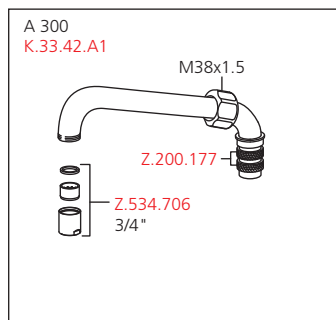

KWC GASTRO

Suurkeittiöhanat

Tuotekoodi	KWC-nro	LVI koodi
121271	24.501.064.000	LVI koodi 6285712
kokonaan kromia, A 300		
121272	24.501.066.000	LVI koodi 6285713
kokonaan kromia, A 450		

Yksioteseikoittaja - Suurkeittiö

Yksioteseikoittaja

- Nousuputki 300 mm
- Kääntyvä juoksuputki 360°
 - varustettu säätöholkillä
 - virtauksen säädin
- OptimalSpace – runsaasti tilaa pesemiseen ja työskentelyyn
- KWC-patruuna XL 46 – suuri kapasiteetti
 - keraamiset levyt
 - virtaama ja lämpötila jatkuvasti säädettävissä
 - lämpötilanrajoitin
- Kupariputket, Ø15 mm
- Kiinnitys kierremuhvilla, 1 1/4"
- Asennusaukon Ø 42 mm

Virtausmäärä 40 l/min (3 bar)
Ääniluokka U

Tuotekoodi	KWC-nro	LVI koodi
121267	24.501.044.000	LVI koodi 6285710
kokonaan kromia, A 300		
121268	24.501.046.000	
kokonaan kromia, A 450		

Yksioteseikoittaja - Suurkeittiö

Yksioteseikoittaja

- Kääntyvä juoksuputki 360°
 - varustettu säätöholkillä
 - virtauksen säädin
- OptimalSpace – runsaasti tilaa pesemiseen ja työskentelyyn
- KWC-patruuna XL 46 – suuri kapasiteetti
 - keraamiset levyt
 - virtaama ja lämpötila jatkuvasti säädettävissä
 - lämpötilanrajoitin
- Kupariputket, Ø15 mm
- Kiinnitys kierremuhvilla, 1 1/4"
- Asennusaukon Ø 42 mm