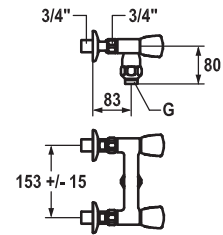

## Suurkeittiöhanat

Tuotekoodi	KWC-nro
124036	K.24.42.13.000C86
kokonaan kromia, AD 153 +/- 15 mm, A 300	

### Kaksiotesekeitäjä

- KWC CORONA -metallikahvat, irrotettavat
- Kääntyvä juoksuputki
  - varustettu säätöholkillä
  - virtauksen säädin
- OptimalSpace – runsaasti tilaa pesemiseen ja työskentelyyn
- Levyventtiilit M20 x 1,25
  - venttiilinistukka ruostumatonta terästä
- Seinäliitännät 3/4" x 3/4", ilman sulkuventtiiliä L 40 epäkesko 7,5 mm

Tuotekoodi	KWC-nro
118397	K.24.42.17.000C86 LVI koodi 6285720
kokonaan kromia, AD 153 +/- 15 mm, G 3/4"	
118401	K.24.42.19.000C86 LVI koodi 6285721
kokonaan kromia, AD 153 +/- 15 mm, G 3/4" x DN 20	

### Kaksiotesekeitäjä

- KWC CORONA -metallikahvat, irrotettavat
- Takaisinvirtauksen ehkäisevä rakenne
- Kierteet letkuliitännää varten
- OptimalSpace – runsaasti tilaa pesemiseen ja työskentelyyn
- Levyventtiilit M20 x 1,25
  - venttiilinistukka ruostumatonta terästä
- Seinäliitännät 3/4" x 3/4", ilman sulkuventtiiliä L 40 epäkesko 7,5 mm