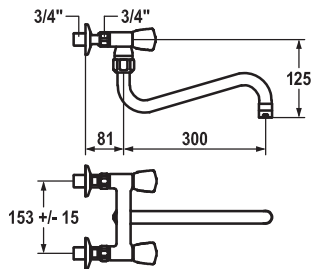

## Suurkeittiöhanat

Tuotekoodi	KWC-nro
124036	K.24.42.13.000C86
kokonaan kromia, AD 153 +/- 15 mm, A 300	

### Kaksiotesekeitäjä

- KWC CORONA -metallikahvat, irrotettavat
- Kääntyvä juoksuputki
  - varustettu säätöholkillä
  - virtauksen säädin
- OptimalSpace – runsaasti tilaa pesemiseen ja työskentelyyn
- Levyventtiilit M20 x 1,25
  - venttiilinistukka ruostumatonta terästä
- Seinäliitännät 3/4" x 3/4", ilman sulkuventtiiliä L 40 epäkesko 7,5 mm

Tuotekoodi	KWC-nro
118397	K.24.42.17.000C86 LVI koodi 6285720
kokonaan kromia, AD 153 +/- 15 mm, G 3/4"	
118401	K.24.42.19.000C86 LVI koodi 6285721
kokonaan kromia, AD 153 +/- 15 mm, G 3/4" x DN 20	

### Kaksiotesekeitäjä

- KWC CORONA -metallikahvat, irrotettavat
- Takaisinvirtauksen ehkäisevä rakenne
- Kierteet letkuliitännää varten
- OptimalSpace – runsaasti tilaa pesemiseen ja työskentelyyn
- Levyventtiilit M20 x 1,25
  - venttiilinistukka ruostumatonta terästä
- Seinäliitännät 3/4" x 3/4", ilman sulkuventtiiliä L 40 epäkesko 7,5 mm