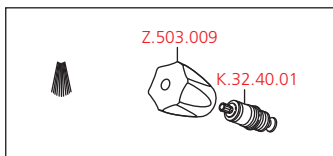

KWC GASTRO

Suurkeittiöhanat

Tuotekoodi	KWC-nro
101755	K.24.41.A2.000C07
kokonaan kromia, A 300, B 300, C 394	

Tuotekoodi	KWC-nro	LVI koodi
112149	K.24.41.20.000C07	6285719
kokonaan kromia, A 300		

112150	K.24.41.21.000C07
kokonaan kromia, A 450	

Kaksioteseikoittaja - Suurkeittiö

Kaksioteseikoittaja

- KWC CORONA -metallikahvat, irrotettavat
- Kääntyvä juoksuputki 360°
 - varustettu säätöholkilla
 - virtauksen säädin
- OptimalSpace – runsaasti tilaa pesemiseen ja työskentelyyn
- Levyventtiilit M20 x 1,25
 - venttiilinstukka ruostumatonta terästä
- Kupariputket, Ø15 mm
- Kiinnitys kierremuhvilla, 1 1/4"
- Asennusaukon Ø 42 mm

Virtausmäärä 108 l/min (3 bar)
Ääniluokka U

Kaksioteseikoittaja - Suurkeittiö

Kaksioteseikoittaja

- Nousuputki 300 mm
- KWC CORONA -metallikahvat, irrotettavat
- Kääntyvä juoksuputki 360°
 - varustettu säätöholkilla
 - virtauksen säädin
- OptimalSpace – runsaasti tilaa pesemiseen ja työskentelyyn
- Levyventtiilit M20 x 1,25
 - venttiilinstukka ruostumatonta terästä
- Kupariputket, Ø15 mm
- Kiinnitys kierremuhvilla, 1 1/4"
- Asennusaukon Ø 42 mm