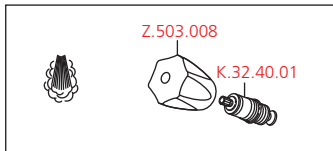

KWC GASTRO

Suurkeittiöhanat

Tuotekoodi	KWC-nro
101755	K.24.41.A2.000C07
kokonaan kromia, A 300, B 300, C 394	

Tuotekoodi	KWC-nro	LVI koodi
112149	K.24.41.20.000C07	6285719
kokonaan kromia, A 300		

112150	K.24.41.21.000C07
kokonaan kromia, A 450	

Kaksioteseikoittaja - Suurkeittiö

Kaksioteseikoittaja

- KWC CORONA -metallikahvat, irrotettavat
- Kääntyvä juoksuputki 360°
 - varustettu säätöholkilla
 - virtauksen säädin
- OptimalSpace – runsaasti tilaa pesemiseen ja työskentelyyn
- Levyventtiilit M20 x 1,25
 - venttiilinstukka ruostumatonta terästä
- Kupariputket, Ø15 mm
- Kiinnitys kierremuhvilla, 1 1/4"
- Asennusaukon Ø 42 mm

Virtausmäärä 108 l/min (3 bar)
Ääniluokka U

Kaksioteseikoittaja - Suurkeittiö

Kaksioteseikoittaja

- Nousuputki 300 mm
- KWC CORONA -metallikahvat, irrotettavat
- Kääntyvä juoksuputki 360°
 - varustettu säätöholkilla
 - virtauksen säädin
- OptimalSpace – runsaasti tilaa pesemiseen ja työskentelyyn
- Levyventtiilit M20 x 1,25
 - venttiilinstukka ruostumatonta terästä
- Kupariputket, Ø15 mm
- Kiinnitys kierremuhvilla, 1 1/4"
- Asennusaukon Ø 42 mm