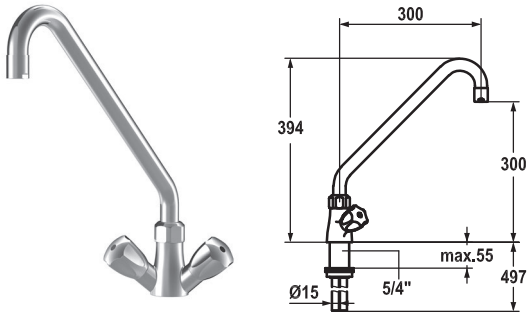

KWC GASTRO

Suurkeittiöhanat

Tuotekoodi	KWC-nro
101755	K.24.41.A2.000C07
kokonaan kromia, A 300, B 300, C 394	

Tuotekoodi	KWC-nro	LVI koodi
112149	K.24.41.20.000C07	6285719
kokonaan kromia, A 300		

112150	K.24.41.21.000C07
kokonaan kromia, A 450	

Kaksioteseikoittaja - Suurkeittiö

Kaksioteseikoittaja

- KWC CORONA -metallikahvat, irrotettavat
- Kääntyvä juoksuputki 360°
 - varustettu säätöholkilla
 - virtauksen säädin
- OptimalSpace – runsaasti tilaa pesemiseen ja työskentelyyn
- Levyventtiilit M20 x 1,25
 - venttiilinstukka ruostumatonta terästä
- Kupariputket, Ø15 mm
- Kiinnitys kierremuhvilla, 1 1/4"
- Asennusaukon Ø 42 mm

Virtausmäärä 108 l/min (3 bar)
Ääniluokka U

Kaksioteseikoittaja - Suurkeittiö

Kaksioteseikoittaja

- Nousuputki 300 mm
- KWC CORONA -metallikahvat, irrotettavat
- Kääntyvä juoksuputki 360°
 - varustettu säätöholkilla
 - virtauksen säädin
- OptimalSpace – runsaasti tilaa pesemiseen ja työskentelyyn
- Levyventtiilit M20 x 1,25
 - venttiilinstukka ruostumatonta terästä
- Kupariputket, Ø15 mm
- Kiinnitys kierremuhvilla, 1 1/4"
- Asennusaukon Ø 42 mm