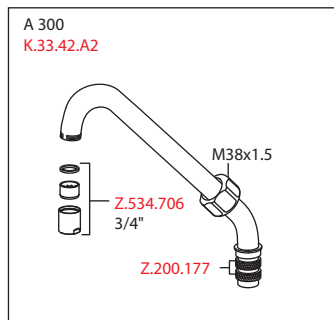

KWC GASTRO

Suurkeittiöhanat

Tuotekoodi	KWC-nro
101755	K.24.41.A2.000C07
kokonaan kromia, A 300, B 300, C 394	

Tuotekoodi	KWC-nro	LVI koodi
112149	K.24.41.20.000C07	6285719
kokonaan kromia, A 300		

112150	K.24.41.21.000C07
kokonaan kromia, A 450	

Kaksioteseikoittaja - Suurkeittiö

Kaksioteseikoittaja

- KWC CORONA -metallikahvat, irrotettavat
- Kääntyvä juoksuputki 360°
 - varustettu säätöholkilla
 - virtauksen säädin
- OptimalSpace – runsaasti tilaa pesemiseen ja työskentelyyn
- Levyventtiilit M20 x 1,25
 - venttiilinstukka ruostumatonta terästä
- Kupariputket, Ø15 mm
- Kiinnitys kierremuhvilla, 1 1/4"
- Asennusaukon Ø 42 mm

Virtausmäärä 108 l/min (3 bar)
Ääniluokka U

Kaksioteseikoittaja - Suurkeittiö

Kaksioteseikoittaja

- Nousuputki 300 mm
- KWC CORONA -metallikahvat, irrotettavat
- Kääntyvä juoksuputki 360°
 - varustettu säätöholkilla
 - virtauksen säädin
- OptimalSpace – runsaasti tilaa pesemiseen ja työskentelyyn
- Levyventtiilit M20 x 1,25
 - venttiilinstukka ruostumatonta terästä
- Kupariputket, Ø15 mm
- Kiinnitys kierremuhvilla, 1 1/4"
- Asennusaukon Ø 42 mm