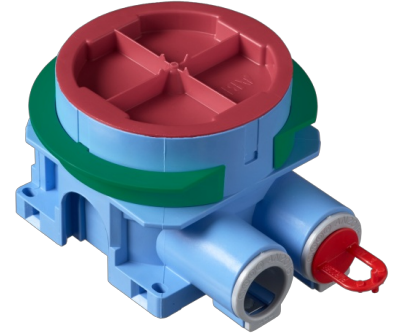

Kojerasia

Kojerasia, seinämäpaksuus 12-40 mm

Tyyppi: AU60.10**Snro:** 1152360**GTIN:** 6438199008165

Rasiassa on kiertyvä ja ja portaattomasti säätävä asennusrenkas. Rasian mukana toimitettavaa vihreää soviterengasta käytetään yksilevyisessä seinässä. Renkas poistetaan, kun seinän vahvuus on kaksi levyä. Jos seinärakenteessa on kolme kipsilevyä, käytetään lisäksi korkeussäädettävää asennusrenkasta. Asennusrenkasta voidaan kallistaa 0-4°

Kojerasiassa on kaksi valmiiksi avattua kiintonysää; toinen on tulpattu irtotulpalla, ja toinen on avonainen (molemmat varustettu pienennysnysällä Ø 20/16 mm). Lisäksi neljä avattavaa aihiota sivuilla ja kaksi pohjassa. Ruuvien etäisyys c/c 60 mm. Valmistettu halogeenittomasta materiaalista (IEC/61249-2-21) ja täyttää hehkulankatestin vaatimukset standardin IEC/EN60670: 2005 (850 °C) mukaan.

Tekniset tiedot

Yleistä tietoa

Tuotetunnus: 2TKA00004282

Sähkösuureet

Nimellisjännite: 400 V

Lämpöolosuhteet

Käyttölämpötila: -25 ... 60 °C

Mitat

Muoviputkelle:	Ø16/20mm
----------------	----------

Pakkaus

Paketti:	80
Yksikkö:	PCS

ETIM Data

Asennustapa:	muu
Muoto:	pyöreä
Rakennetyyppi:	liitäntärasia (pyöreä/neliö)
Malli / Tyyppi:	yksittäinen
Pyörivä rengas:	Kyllä
Yhteenkytkettävissä:	Kyllä
Varusteena:	ei ole
Halkaisija:	71 mm
Pituus:	121 mm
Leveys:	71 mm
Syvyys:	71 mm
Sisäsyvyys:	54 mm
Soveltuu seinä/levy vahvuuksille:	12...40 mm
Sähkölaitteiden lukumäärä:	1
Kiinnitystapa:	ruuvi
Ruuveilla:	Kyllä
Murrettava läpivienti:	Kyllä
Kalvoläpivienti:	Ei
Nysäläpivienti:	Kyllä
Porrasläpivienti:	Ei
Sopii putken halkaisijalle:	16/20 mm
Putken lukitus:	Kyllä
Lukitusmahdollisuus:	Ei
Läpivienti takana:	Kyllä