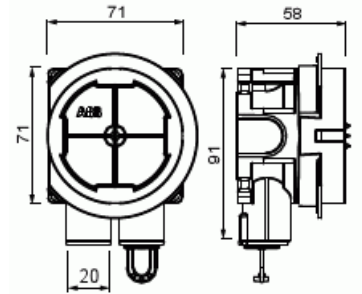

Kojerasia

Kojerasia, seinämäpaksuus 12-40 mm

Tyyppi: AU60.10**Snro:** 1152360**GTIN:** 6438199008165

Rasiassa on kiertyvä ja ja portaattomasti säätävä asennusrenkas. Rasian mukana toimitettavaa vihreää soviterengasta käytetään yksilevyisessä seinässä. Renkas poistetaan, kun seinän vahvuus on kaksi levyä. Jos seinärakenteessa on kolme kipsilevyä, käytetään lisäksi korkeussäädettävää asennusrenkasta. Asennusrenkasta voidaan kallistaa 0-4°

Kojerasiassa on kaksi valmiiksi avattua kiintonysää; toinen on tulpattu irtotulpalla, ja toinen on avonainen (molemmat varustettu pienennysnysällä Ø 20/16 mm). Lisäksi neljä avattavaa aihiota sivuilla ja kaksi pohjassa. Ruuvien etäisyys c/c 60 mm. Valmistettu halogeenittomasta materiaalista (IEC/61249-2-21) ja täyttää hehkulankatestin vaatimukset standardin IEC/EN60670: 2005 (850 °C) mukaan.

Tekniset tiedot

Yleistä tietoa

Tuotetunnus: 2TKA00004282

Sähkösuureet

Nimellisjännite: 400 V

Lämpöolosuhteet

Käyttölämpötila: -25 ... 60 °C

Mitat

Muoviputkelle:	Ø16/20mm
----------------	----------

Pakkaus

Paketti:	80
Yksikkö:	PCS

ETIM Data

Asennustapa:	muu
Muoto:	pyöreä
Rakennetyyppi:	liitäntärasia (pyöreä/neliö)
Malli / Tyyppi:	yksittäinen
Pyörivä rengas:	Kyllä
Yhteenkytkettävissä:	Kyllä
Varusteena:	ei ole
Halkaisija:	71 mm
Pituus:	121 mm
Leveys:	71 mm
Syvyys:	71 mm
Sisäsyvyys:	54 mm
Soveltuu seinä/levy vahvuuksille:	12...40 mm
Sähkölaitteiden lukumäärä:	1
Kiinnitystapa:	ruuvi
Ruuveilla:	Kyllä
Murrettava läpivienti:	Kyllä
Kalvoläpivienti:	Ei
Nysäläpivienti:	Kyllä
Porrasläpivienti:	Ei
Sopii putken halkaisijalle:	16/20 mm
Putken lukitus:	Kyllä
Lukitusmahdollisuus:	Ei
Läpivienti takana:	Kyllä