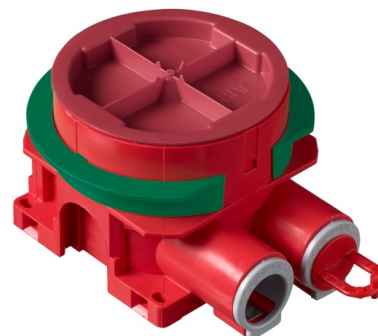

# Palokojerasia

Palokojerasia EI60 ja EI30  
paloluokiteltuihin seiniin

**Tyyppi:** AU60.10FR

**Snro:** 1152361

**GTIN:** 6438199008172

AU60.10FR on palokojerasia joka on hyväksytty käytettäväksi EI60 ja EI30 paloluokitelluissa seinissä. Rasiassa on kiertyvä ja ja portaattomasti säätävä asennusrenkas. Rasian mukana toimitettavaa vihreää soviterengasta käytetään yksilevyisessä seinässä. Renkas poistetaan, kun seinän vahvuus on kaksi levyä. Jos seinärakenteessa on kolme kipsilevyä, käytetään lisäksi korkeussäädettävää asennusrenkasta. Asennusrenkasta voidaan kallistaa 0-4° Kojerasiassa on kaksi valmiiksi avattua kiintonyrsyä; toinen on tulpattu irtotulpalla, ja toinen on avonainen (molemmat varustettu pienennysnysällä Ø 20/16 mm). Lisäksi neljä avattavaa aihiota sivuilla ja kaksi pohjassa. Ruuvien etäisyys c/c 60 mm. Valmistettu halogeenittomasta materiaalista (IEC/61249-2-21) ja täyttää hehkulankatestin vaatimukset standardin IEC/EN60670: 2005 (850 °C) mukaan.

### Yleistä tietoa

Tuotetunnus: 2TKA00004281