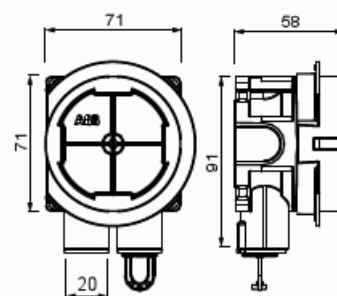

# Palokojerasia

Palokojerasia EI60 ja EI30  
paloluokiteltuihin seiniin

**Tyyppi:** AU60.10FR

**Snro:** 1152361

**GTIN:** 6438199008172

AU60.10FR on palokojerasia joka on hyväksytty käytettäväksi EI60 ja EI30 paloluokitelluissa seinissä. Rasiassa on kiertyvä ja ja portaattomasti säätävä asennusrenkas. Rasian mukana toimitettavaa vihreää soviterengasta käytetään yksilevyisessä seinässä. Renkas poistetaan, kun seinän vahvuus on kaksi levyä. Jos seinärakenteessa on kolme kipsilevyä, käytetään lisäksi korkeussäädettävää asennusrenkasta. Asennusrenkasta voidaan kallistaa 0-4° Kojerasiassa on kaksi valmiiksi avattua kiintonyrsyä; toinen on tulpattu irtotulpalla, ja toinen on avonainen (molemmat varustettu pienennysnysällä Ø 20/16 mm). Lisäksi neljä avattavaa aihiota sivuilla ja kaksi pohjassa. Ruuvien etäisyys c/c 60 mm. Valmistettu halogeenittomasta materiaalista (IEC/61249-2-21) ja täyttää hehkulankatestin vaatimukset standardin IEC/EN60670: 2005 (850 °C) mukaan.

## Tekniset tiedot

## Mitat

Muoviputkelle:	Ø16/20mm
----------------	----------

## ETIM Data

Asennustapa:	muu
Muoto:	pyöreä
Rakennetyyppi:	liitántärasia (pyöreä/neliö)
Malli / Tyyppi:	yksittäinen
Pyörivä rengas:	Kyllä
Yhteenkytkettävissä:	Kyllä
Varusteena:	ei ole
Halkaisija:	71 mm
Pituus:	121 mm
Leveys:	71 mm
Syvyys:	71 mm
Sisäsyvyys:	51 mm
Soveltuu seinä/levy vahvuuksille:	12...40 mm
Sähkölaitteiden lukumäärä:	1
Kiinnitystapa:	ruuvi
Ruuveilla:	Kyllä
Murrettava läpivienti:	Kyllä
Kalvoläpivienti:	Ei
Nysäläpivienti:	Kyllä
Porrasläpivienti:	Ei
Sopii putken halkaisijalle:	16 mm