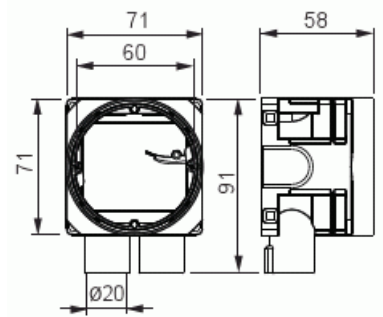

Kojerasia

Kojerasia, seinämäpaksuus 13-27 mm

Tyyppi: AU5.6**Snro:** 1152356**GTIN:** 6438199005027

Rasiassa on kiertyvä ja portaattomasti säätävä asennusrenkas, mikä mahdollistaa asennuksen 13-27 mm levyvahvuuksille. Rasian asennussyvyys on 55 mm ja kokonaiskorkeus 58 – 72 mm. Asennusrengasta voidaan kallistaa 0-4°. Kojerasiassa on kaksi valmiiksi avattua kiintönysää ja vastakkaisella sivulla yksi irtionysä 16/20 mm putkelle. Lisäksi neljä avattavaa aihiota sivuilla ja kaksi pohjassa. Ruuvien etäisyys c/c 60 mm. Valmistettu halogeenittomasta materiaalista (IEC/61249-2-21) ja täyttää hehkulankatestin vaatimukset standardin IEC/EN60670: 2005 (850 °C) mukaan.

Tekniset tiedot

Yleistä tietoa

Tuotetunnus: 2TKA00003511

Lämpöolosuhteet

Käyttölämpötila: -20 ... 60 °C

Mitat

Muoviputkelle: Ø16/20mm

Sähkösuureet

Käyttöjännite:	400 V
----------------	-------

Pakkaus

Paketti:	50
Yksikkö:	PCS

ETIM Data

Asennustapa:	uppoasennus
Muoto:	pyöreä
Rakennetyyppi:	liitántärasia (pyöreä/neliö)
Malli / Tyyppi:	yksittäinen
Pyörivä rengas:	Ei
Yhteenkytkettävissä:	Kyllä
Varusteena:	ei ole
Halkaisija:	71 mm
Pituus:	113 mm
Leveys:	71 mm
Syvyys:	71 mm
Sisäsyvyys:	55 mm
Soveltuu seinä/levy vahvuuksille:	12...24 mm
Sähkölaitteiden lukumäärä:	1
Kiinnitystapa:	ruuvi
Ruuveilla:	Kyllä
Murrettava läpivienti:	Kyllä
Kalvoläpivienti:	Ei
Nysäläpivienti:	Kyllä
Porrasläpivienti:	Ei
Sopii putken halkaisijalle:	16/20 mm
Putken lukitus:	Kyllä
Lukitusmahdollisuus:	Ei
Läpivienti takana:	Kyllä

Tuotekortti

Kojerasia, seinämäpaksuus 13-27 mm

Läpivientien lukumäärä:	2
Materiaali:	muovi
Halogeeniton:	Kyllä
Pinnan suojaus:	käsittelemätön
Väri:	sininen
Kotelointiluokka (IP):	IP3X
Kannen muoto:	rakenteen suojakansi
Läpinäkyvä kansi:	Ei
Suojavaruste:	napsautettava
Sinetöitävissä:	Ei
Järjestelmän paloluokka:	ei ole
Suojauksella:	Ei
Tuulenpitävä:	Ei
Kiinteät kiinnikkeet:	Ei
Valaisinkoukku:	Ei
Nysä:	ei ole
Naulausmahdollisuus:	Kyllä
Erityiskäyttö:	ei ole