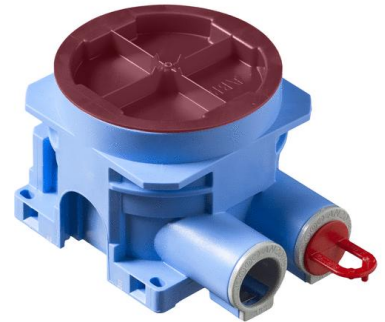

Kojerasia

Kojerasia, seinämäpaksuus 13-27 mm

Tyyppi: AU5.6**Snro:** 1152356**GTIN:** 6438199005027

Rasiassa on kiertyvä ja portaattomasti säätävä asennusrenkas, mikä mahdollistaa asennuksen 13-27 mm levyvahvuuksille. Rasian asennussyvyys on 55 mm ja kokonaiskorkeus 58 – 72 mm. Asennusrengasta voidaan kallistaa 0-4°. Kojerasiassa on kaksi valmiiksi avattua kiintönysää ja vastakkaisella sivulla yksi irtionysä 16/20 mm putkelle. Lisäksi neljä avattavaa aihiota sivuilla ja kaksi pohjassa. Ruuvien etäisyys c/c 60 mm. Valmistettu halogeenittomasta materiaalista (IEC/61249-2-21) ja täyttää hehkulankatestin vaatimukset standardin IEC/EN60670: 2005 (850 °C) mukaan.

Tekniset tiedot

Yleistä tietoa

Tuotetunnus: 2TKA00003511

Lämpöolosuhteet

Käyttölämpötila: -20 ... 60 °C

Mitat

Muoviputkelle: Ø16/20mm

Sähkösuureet

Käyttöjännite:	400 V
----------------	-------

Pakkaus

Paketti:	50
Yksikkö:	PCS

ETIM Data

Asennustapa:	uppoasennus
Muoto:	pyöreä
Rakennetyyppi:	liitántärasia (pyöreä/neliö)
Malli / Tyyppi:	yksittäinen
Pyörivä rengas:	Ei
Yhteenkytkettävissä:	Kyllä
Varusteena:	ei ole
Halkaisija:	71 mm
Pituus:	113 mm
Leveys:	71 mm
Syvyys:	71 mm
Sisäsyvyys:	55 mm
Soveltuu seinä/levy vahvuuksille:	12...24 mm
Sähkölaitteiden lukumäärä:	1
Kiinnitystapa:	ruuvi
Ruuveilla:	Kyllä
Murrettava läpivienti:	Kyllä
Kalvoläpivienti:	Ei
Nysäläpivienti:	Kyllä
Porrasläpivienti:	Ei
Sopii putken halkaisijalle:	16/20 mm
Putken lukitus:	Kyllä
Lukitusmahdollisuus:	Ei
Läpivienti takana:	Kyllä

Tuotekortti

Kojerasia, seinämäpaksuus 13-27 mm

Läpivientien lukumäärä:	2
Materiaali:	muovi
Halogeeniton:	Kyllä
Pinnan suojaus:	käsittelemätön
Väri:	sininen
Kotelointiluokka (IP):	IP3X
Kannen muoto:	rakenteen suojakansi
Läpinäkyvä kansi:	Ei
Suojavaruste:	napsautettava
Sinetöitävissä:	Ei
Järjestelmän paloluokka:	ei ole
Suojauksella:	Ei
Tuulenpitävä:	Ei
Kiinteät kiinnikkeet:	Ei
Valaisinkoukku:	Ei
Nysä:	ei ole
Naulausmahdollisuus:	Kyllä
Erityiskäyttö:	ei ole