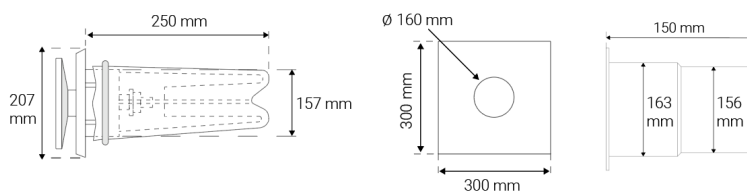

## Sisältö

VT-160 termostaattiventtiili  
S-160 suodatin, holkki ja kehikkolangat  
PN-160 300 x 300 mm peitelevy  
VR-160 seinäputki  
Asennusohje

**Värit:** Valkoinen

**Takuu:** 10 v

**LVI-koodi:**  
VSR-160: 8841013