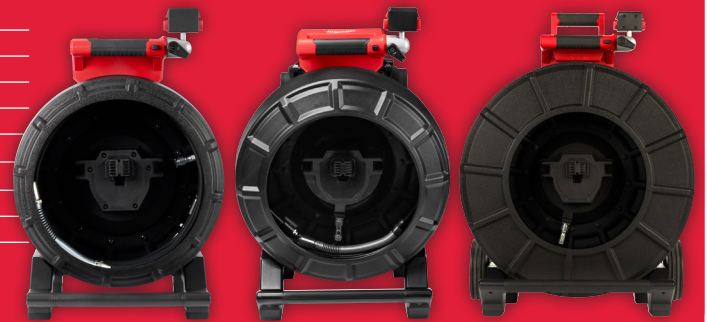

M18 ÄLYKÄS VIEMÄREIDEN TARKASTUSJÄRJESTELMÄ

1. KESKUSYKSIKKÖ

Voit vaihtaa sitä kaapeleiden kesken

M18 SISH-0 | SAP-KOODI **CLJ713**

M18 VIEMÄRIKAMERAN KESKUSYKSIKKÖ

- 500 GB sisäinen kovalevy tallenteille
- Bluetooth
- Wi-Fi
- USB

2. VALITSE KAAPELI

ONE KEY	M18 SIC30-0	M18 SIC36-0	M18 SIC60-0
Kamerakaapelin pituus (m)	30	36	60
Maks. viemärikoko (mm)	50 - 150	50 - 150	75 - 250
Kaapelin halkaisija (mm)	9,5	9	11
Kamerapään halkaisija (mm)	25	25	34
LED-valojen määrä	12	12	20
Reppuolkaimet	Kyllä	Kyllä	Ei
Pidennettävä kahva	Ei	Ei	Kyllä
SAP-koodi	CZN295	CLJ710	CLJ711

- Tukeva työntökaapeli kulkee helposti putkissa
- Kääntyvä optiikka ympärille katseluun
- Itsetasaava kuvapää

3. VALITSE KAMERAN MONITORI

M18 SIM-0 | SAP-KOODI **CLJ712**

M18 VIEMÄRIKAMERAN MONITORI

- Valitse MILWAUKEE® -monitori ja/tai tabletti/älypuhelin MILWAUKEE® -viemärintarkastus-sovelluksen kautta

SAP-KOODI **CNJ944**

TELINTE PUEHELMELLE TAI TABLETILLE

Tai voit käyttää omaa olemassa olevaa puhelinta / tablettia näyttönä jonka saat kiinni kameraan telineellä, jolloin materiaalin lähettäminen vaikka sähköpostilla onnistuu välittömästi.

4. SÄÄSTÄ JA JAA TALLENTEET

USB ☐ TAI ☐

- Lataa isoja tiedostoja USB-tikulle
- Lähetä säästämäsi tallenteet älypuhelimestasi

LUE LISÄÄ PUTKIALAN TYÖKALUISTA

HD-KUVA 1080P

Korkein resoluutio kuville, videoille ja suoratoistoon

4X DIGITAALINEN ZOOMAUS

Keskitä kuva tarkasti haluttuun kohteeseen