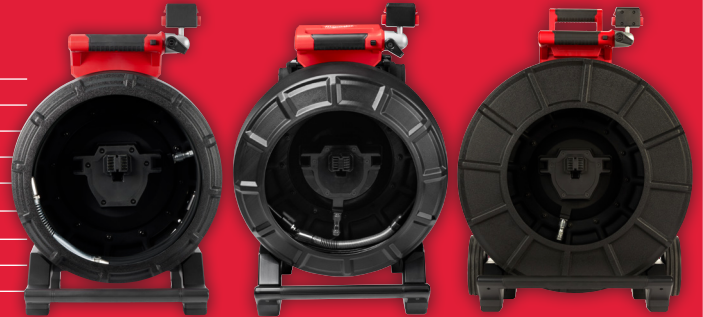

2. VALITSE KAAPELI

ONE KEY	M18 SIC30-0	M18 SIC36-0	M18 SIC60-0
Kamerakaapelin pituus (m)	30	36	60
Maks. viemärikoko (mm)	50 - 150	50 - 150	75 - 250
Kaapelin halkaisija (mm)	9,5	9	11
Kamerapään halkaisija (mm)	25	25	34
LED-valojen määrä	12	12	20
Reppuolkaimet	Kyllä	Kyllä	Ei
Pidennettävä kahva	Ei	Ei	Kyllä
SAP-koodi	CZN295	CLJ710	CLJ711