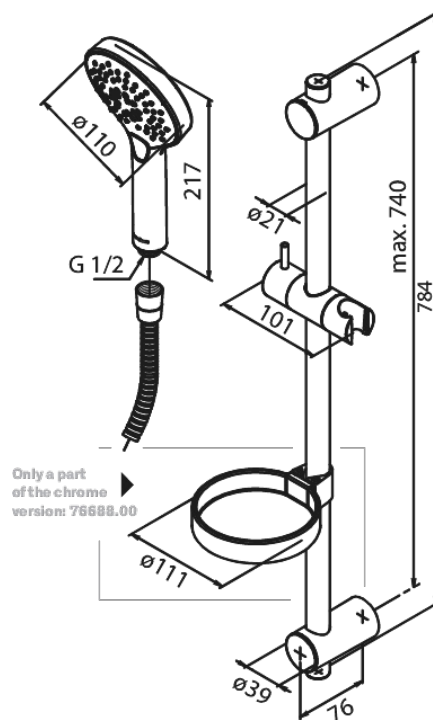

Ainutlaatuiset ominaisuudet

FM Mattsson Finland Oy
FI-00880 Helsinki, Sahaajankatu 24

Puh. +358 20 7411960 info-finland@fmmattssongroup.com

Mere information på <https://damixa.fi>

damixa