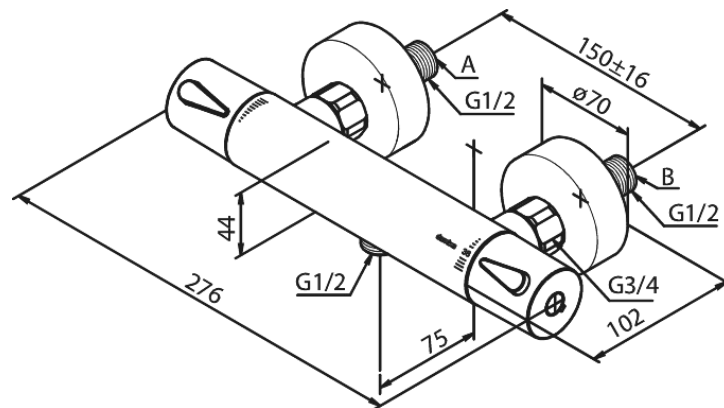

FM Mattsson Finland Oy
FI-00880 Helsinki, Sahaajankatu 24

Puh. +358 20 7411960 info-finland@fmmattssongroup.com

Mere information på <https://damixa.fi>

damixa