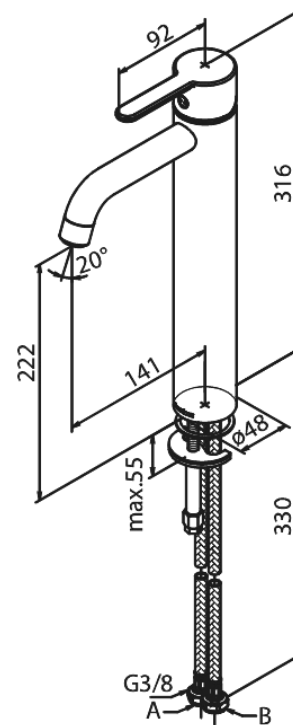

Ainutlaatuiset ominaisuudet

FM Mattsson Finland Oy
FI-00880 Helsinki, Sahaajankatu 24

Puh. +358 20 7411960 info-finland@fmmattssongroup.com

Mere information på <https://damixa.fi>

damixa