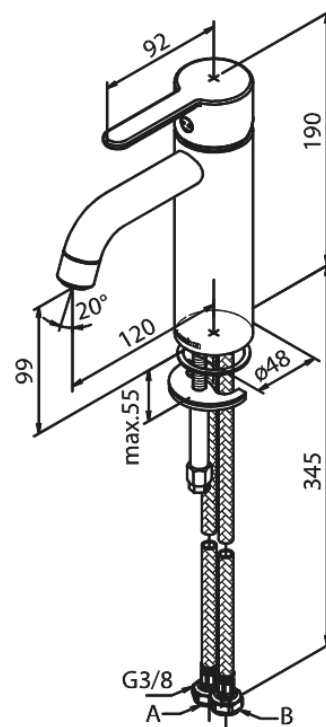

Ainutlaatuiset ominaisuudet

FM Mattsson Finland Oy
FI-00880 Helsinki, Sahaajankatu 24

Puh. +358 20 7411960 info-finland@fmmattssongroup.com

Mere information på <https://damixa.fi>

damixa