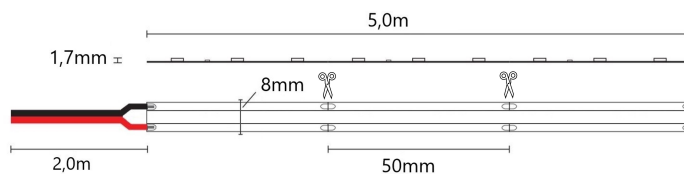

JPL-VNCOB10W-24V

2,5m rullat

JPL-VN4,8W-24V 2,5m	4,8 W/m	60 LED/m	24V	IP20	10cm välein	380 lm/m	8mm	4236759	4236760
JPL-VN19W-24V	19 W/m	182 LED/m	24V	IP20	5cm välein	1800 lm/m	10mm	4123254	4123255

Valonauhat kosteaan tilaan 24V, 5m rullat:

JPL-VN4,8W-24VWP	4,8 W/m	60 LED/m	24V	IP65	10cm välein	380 lm/m	8mm	4236792	4236793
JPL-VN9,6W-24VWP	9,6 W/m	120 LED/m	24V	IP65	5cm välein	770 lm/m	8mm	4123284	4123285
JPL-VN14,4W120-24VWP	14,4 W/m	120 LED/m	24V	IP65	5cm välein	1350 lm/m	10mm	4236790	4236791