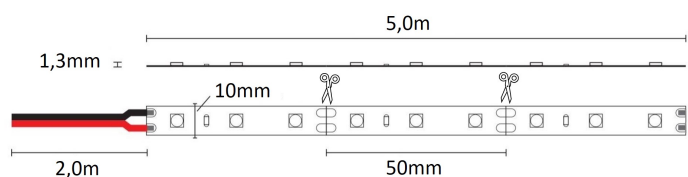

5m rullat

JPL-VN4,8W-12V	4,8 W/m	60 LED/m	12V	IP20	5cm välein	380 lm/m	8mm	4123208	4123209
JPL-VN9,6W-12V	9,6 W/m	120 LED/m	12V	IP20	2,5cm välein	770 lm/m	8mm	4123210	4123211
JPL-VN14,4W-12V	14,4 W/m	60 LED/m	12V	IP20	5cm välein	1150 lm/m	10mm	4123212	4123213
JPL-VN14,4W120-12V	14,4 W/m	120 LED/m	12V	IP20	2,5cm välein	1350 lm/m	10mm	4123252	4123253

JPL-VN14,4W-12V (60LED/m)