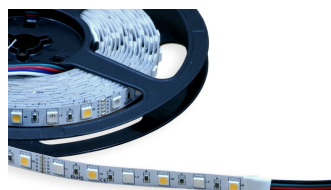

Erikoisnauhat

200cm asennuskaapelit nauharullan molemmissa päissä.
Asennus taustapuolella olevalla 3M-teipillä alumiiniseen/
metalliseen asennuspintaan (takuuhehtona). Värintoistoindeksi:
CRI>80 (RGBW- ja S-nauha)
CRI>90 (CCT- ja COB-nauha)

Tuotekoodi	Teho/m	LED/m	Jännite	IP-luokka	Katkaisu- kohdat	Valon määrä	Leveys	Sähkönumero 3000K	Sähkönumero 4000K

CCT-valonauhat (värilämpö säädettävissä 2300K-6000K)

5m rullat

JPL-VNCCT12W-12V	12,0 W/m	120 LED/m	12V	IP20	5cm välein	770 lm/m	8mm	4236749	
JPL-VNCCT12W-24V	12,0 W/m	120 LED/m	24V	IP20	10cm välein	770 lm/m	8mm	4236751	
JPL-VNCCT12W-12VWP	12,0 W/m	120 LED/m	12V	IP65	5cm välein	770 lm/m	8mm	4236750	
JPL-VNCCT12W-24VWP	12,0 W/m	120 LED/m	24V	IP65	10cm välein	770 lm/m	8mm	4236752	

15m rullat

JPL-VNCCT12W-15M	12,0 W/m	120 LED/m	24V	IP20	10cm välein	770 lm/m	8mm	4246537	

RGBW-valonauhat

5m rullat

JPL-VNRGBW14,4W-12V	14,4 W/m	60 LED/m	12V	IP20	10cm välein	495 lm/m	10mm	4236747	
JPL-VNRGBW14,4W-12VWP	14,4 W/m	60 LED/m	12V	IP65	10cm välein	495 lm/m	10mm	4236748	

COB-valonauhat (yhtenäinen valokuova, 480 LED/m)

5m rullat

JPL-VNCOB10W-24V	10,0 W/m	480 LED/m	24V	IP20	5cm välein	850 lm/m	8mm	4123297	4123298
JPL-VNCOB16W-24V	16,0 W/m	480 LED/m	24V	IP20	5cm välein	1610 lm/m	10mm	4246533	4246534

10m rullat

JPL-VNCOB8,6W10M-24V	10,0 W/m	480 LED/m	24V	IP20	5cm välein	860 lm/m	10mm	4246535	4246536

S-valonauhat (Sivuttaissuuntaan taipuva valonauha. Esim. 90° kulman voi tehdä ilman erillisiä liittimiä)

5m rullat

JPL-VNS6W-12V	6,0 W/m	60 LED/m	12V	IP20	5cm välein	540 lm/m	8mm		

RGBW