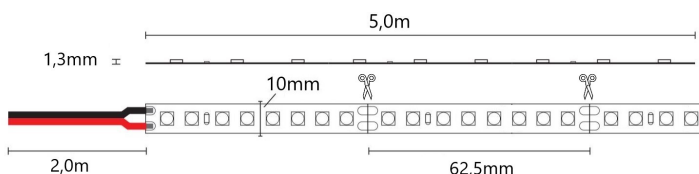

JPL-VN17,2W-24V