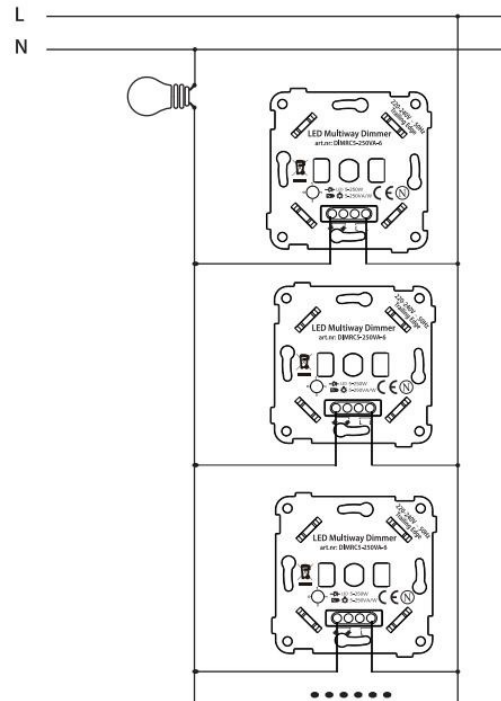

Kaikki valonsäätimet ovat käytettävissä porraskytkentään (6-kytkentä).

Normaalin porraskytken lisäksi JPL-DIMRC5-250VA-6 himmennintä voi käyttää samalle valoryhmälle siten, että valoryhmää himmennetään useammasta paikasta. (ks. kuva)