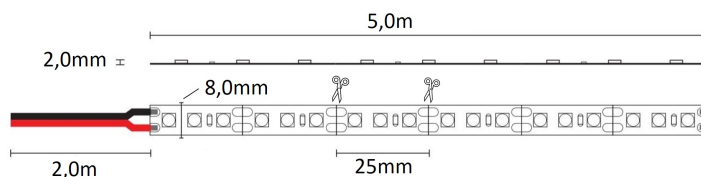

JPL-VN9,6W-12V (120LED/m)

Valonauhat kosteaan tilaan 12V, 5m rullat:

JPL-VN4,8W-12VWP	4,8 W/m	60 LED/m	12V	IP65	5cm välein	380 lm/m	8mm	4123214	4123215
JPL-VN9,6W-12VWP	9,6 W/m	120 LED/m	12V	IP65	2,5cm välein	770 lm/m	8mm	4123216	4123217
JPL-VN14,4W-12VWP	14,4 W/m	60 LED/m	12V	IP65	5cm välein	1150 lm/m	10mm	4123218	4123219
JPL-VN14,4W120-12VWP	14,4 W/m	120 LED/m	12V	IP65	2,5cm välein	1350 lm/m	10mm	4123295	4123296