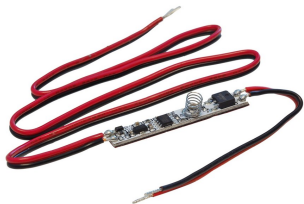

# Oheistarvikkeet valonauhoille

Tuotekoodi

Sähkönumero

Himmennin LED-nauhalle

Alumiiniprofiilin sisälle asennettava himmennin

IR-ohjausyksikkö LED-nauhalle  
IR-tunnistin 200cm kaapelilla

Ohjausyksikkö, johon kytkettävissä enintään kolme IR-tunnistinta, 12-24V  
Liikkeen tunnistava sensori, käytettävä ohjausyksikön kanssa