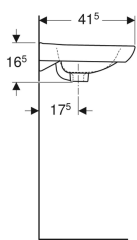

- Compact -malli

Käyttötarkoitukset

- Asennettavaksi alakaappeihin

Ominaisuudet

- Suorakulmainen

Tekniset tiedot

Materiaali

Fine fireclay

Toimituksen sisältö

- Tasoallas

Tuotenumero	LVI nro.	Väri / pinta	Hanareikä	Ylivuoto	Laskutaso	B	Allaskaapin leveys	H	T
500.964.01.1	5611254	Valkoinen / IDO Smart	Keskellä	Näkyvä	Takana	62 cm	60 cm	16.5 cm	41.5 cm