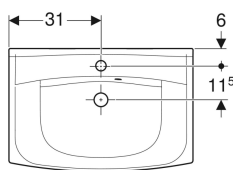

- Compact -malli

Käyttötarkoitukset

- Asennettavaksi alakaappeihin

Ominaisuudet

- Suorakulmainen

Tekniset tiedot

Materiaali

Fine fireclay

Toimituksen sisältö

- Tasoallas

Tuotenumero	LVI nro.	Väri / pinta	Hanareikä	Ylivuoto	Laskutaso	B	Allaskaapin leveys	H	T
500.964.01.1	5611254	Valkoinen / IDO Smart	Keskellä	Näkyvä	Takana	62 cm	60 cm	16.5 cm	41.5 cm