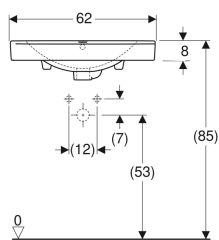

- Compact -malli

Käyttötarkoitukset

- Asennettavaksi alakaappeihin

Ominaisuudet

- Suorakulmainen

Tekniset tiedot

Materiaali

Fine fireclay

Toimituksen sisältö

- Tasoallas

Tuotenumero	LVI nro.	Väri / pinta	Hanareikä	Ylivuoto	Laskutaso	B	Allaskaapin leveys	H	T
500.964.01.1	5611254	Valkoinen / IDO Smart	Keskellä	Näkyvä	Takana	62 cm	60 cm	16.5 cm	41.5 cm