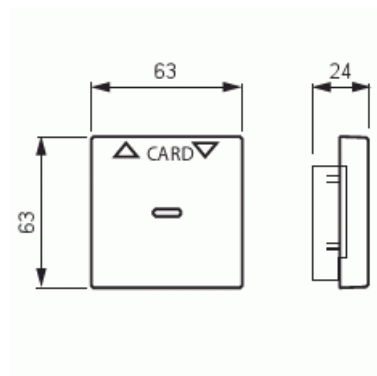

Keskiölevy

Keskiölevy, Impressivo, korttikytkimelle 8114.1, matta valkoinen

Tyyppi: 1792-884

Snro: 2106118

GTIN: 4011395131664

Erikoisvipu korttikytkimen rungolle 8114.1 Käyttö esimerkiksi hotellihuoneen pääkytkimenä" luottokortin kokoisella kortilla. Sopii peitelevyjien 1-osaiselle kojeelle tarkoitettuun aukkoon. Voidaan asentaa vain kuiviin tiloihin sisälle. Pintai on maalattu. Puhdistus tavanomaisillaiedoilla kotitalouden pesuaineilla. Puhdistamiseen ei saa käyttää tolua ja voimakkaiden liuottimien käyttöä on varottava."

Tekniset tiedot

Yleistä tietoa

Tuotetunnus: 2CKA001710A3928

Pakkaus

Paketti: 1
Yksikkö: PCS

ETIM Data

Malli / Tyyppi: hotellikortti
Merkintä/ilmaisu: ei ole
Kohomerkintä (esteettömyys): Ei
Käyttö: kytkin / painike

Tuotekortti

Keskiölevy, Impressivo, korttikytkimelle 8114.1, matta valkoinen

Soveltuu kosketusnäytölle väyläjärjestelmässä:	Ei
Kiinnitystapa:	puristusasennus
Käyttötilan indikointi:	Kyllä
Materiaali:	muovi
Materiaalin laatu:	kestomuovi
Halogeeniton:	Kyllä
Pinnan suojaus:	lakattu
Pintamateriaali:	matta
Antibakteerinen käsittely:	Ei
Väri:	valkoinen
RAL-numero (vastaava):	9016
Merkintäalueella:	Ei
Vaihdettavalla linssillä/symbolilla:	Ei
Sopii kotelointiluokalle (IP):	IP20
Iskunkestävyysluokka:	IK03