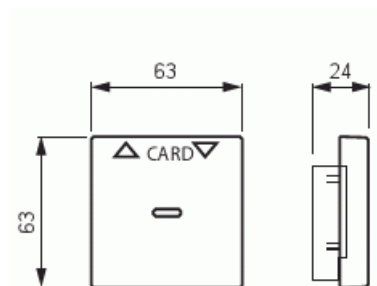

Keskiölevy

Keskiölevy, Impressivo, korttikytkimelle 8114.1, antrasiitti

Tyyppi: 1792-81

Snro: 2106122

GTIN: 4011395064818

Erikoisvipu korttikytkimen rungolle 8114.1 Käyttö esimerkiksi hotellihuoneen pääkytkimenä" luottokortin kokoisella kortilla. Sopii peitelevyjien 1-osaiselle kojeelle tarkoitettuun aukkoon sekä sovittimen 2519-xx avulla 2-osaiselle kojeelle tarkoitettuun aukkoon. Voidaan asentaa vain kuiviin tiloihin sisälle. Valmistettu korkealaatuisesta ja kestävästä muovimateriaalista. Pinta on kiiltävä ja helppo pitää puhtaana. Puhdistus tavanomaisilla miedoilla kotitalouden pesuaineilla. Puhdistamiseen ei saa käyttää tolua ja voimakkaiden liuottimien käyttöä on varottava."

Tekniset tiedot

Yleistä tietoa

Tuotetunnus: 2CKA001710A3639

Pakkaus

Paketti: 1/10/100/2800

Yksikkö: PCS

ETIM Data

Malli / Tyyppi: hotellikortti

Merkintä/ilmaisu: ei ole

Tuotekortti

Keskiölevy, Impressivo, korttikytkimelle 8114.1, antrasiitti

Kohomerkintä (esteettömyys):	Ei
Käyttö:	kytkin / painike
Soveltuu kosketusnäytölle väyläjärjestelmässä:	Ei
Kiinnitystapa:	puristusasennus
Käyttötilan indikointi:	Kyllä
Materiaali:	muovi
Materiaalin laatu:	kestomuovi
Halogeeniton:	Kyllä
Pinnan suojaus:	käsittelemätön
Pintamateriaali:	kiiltävä
Antibakteerinen käsittely:	Ei
Väri:	antrasiitti
RAL-numero (vastaava):	7021
Merkintäalueella:	Ei
Vaihdettavalla linssillä/symbolilla:	Ei
Sopii koteloituokalle (IP):	IP20
Iskunkestävyyssluokka:	IK03