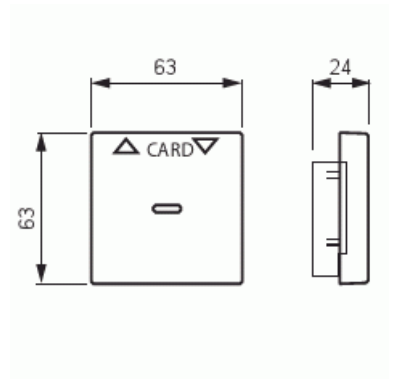

# Keskiölevy

Keskiölevy, korttikytkimelle 8114.1, aito teräs

**Tyyppi:** 1792-866

**Snro:** 2106124

**GTIN:** 4011395086797

Erikoisvipu korttikytkimen rungolle 8114.1 Käyttö esimerkiksi hotellihuoneen pääkytkimenä" luottokortin kokoisella kortilla. Sopii peiteleavyjen 1-osaiselle kojeelle tarkoitettuun aukkoon. Voidaan asentaa vain kuiviin tiloihin sisälle. Pintamateriaali on ruostumatonta terästä ja helppo pitää puhtaana. Puhdistus tavanomaisilla miedoilla kotitalouden pesuaineilla. Puhdistamiseen ei saa käyttää tölua ja voimakkaiden liuottimien käyttöä on varottava."