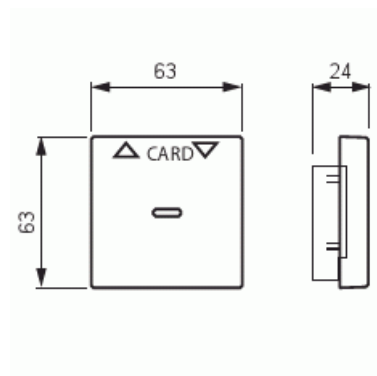

Keskiölevy

Keskiölevy, Impressivo, korttikytkimelle 8114.1, matta musta

Tyyppi: 1792-885

Snro: 2106116

GTIN: 4011395127285

Erikoisvipu korttikytkimen rungolle 8114.1 Käyttö esimerkiksi hotellihuoneen pääkytkimenä" luottokortin kokoisella kortilla. Sopii peitelevyjien 1-osaiselle kojeelle tarkoitettuun aukkoon. Voidaan asentaa vain kuiviin tiloihin sisälle. Pintai on maalattu. Puhdistus tavanomaisilla miedoilla kotitalouden pesuaineilla. Puhdistamiseen ei saa käyttää tolua ja voimakkaiden liuottimien käyttöä on varottava."

Tekniset tiedot

Yleistä tietoa

Tuotetunnus: 2CKA001710A3905

Pakkaus

Paketti: 1
Yksikkö: PCS

ETIM Data

Malli / Tyyppi: hotellikortti
Merkintä/ilmaisu: ei ole
Kohomerkintä (esteettömyys): Ei
Käyttö: kytkin / painike

Tuotekortti

Keskiölevy, Impressivo, korttikytkimelle 8114.1, matta musta

Soveltuu kosketusnäytölle väyläjärjestelmässä:	Ei
Kiinnitystapa:	puristusasennus
Käyttötilan indikointi:	Kyllä
Materiaali:	muovi
Materiaalin laatu:	kestomuovi
Halogeeniton:	Kyllä
Pinnan suojaus:	lakattu
Pintamateriaali:	matta
Antibakteerinen käsittely:	Ei
Väri:	musta
RAL-numero (vastaava):	9005
Merkintäalueella:	Ei
Vaihdettavalla linssillä/symbolilla:	Ei
Sopii kotelointiluokalle (IP):	IP20
Iskunkestävyysluokka:	IK03