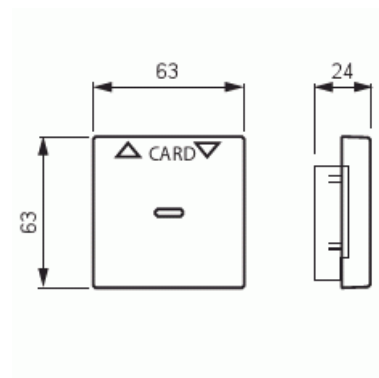

# Keskiölevy

Keskiölevy, Impressivo, korttikytkimelle 8114.1, alumiini

**Tyyppi:** 1792-83

**Snro:** 2106123

**GTIN:** 4011395074596

Erikoisvipu korttikytkimen rungolle 8114.1 Käyttö esimerkiksi hotellihuoneen pääkytkimenä" luottokortin kokoisella kortilla. Sopii peitelevyjien 1-osaiselle kojeelle tarkoitettuun aukkoon sekä sovittimen 2519-xx avulla 2-osaiselle kojeelle tarkoitettuun aukkoon. Voidaan asentaa vain kuiviin tiloihin sisälle. Valmistettu korkealaatuisesta ja kestävästä muovimateriaalista. Pinta on kiiltävä ja helppo pitää puhtaana. Puhdistus tavanomaisilla miedoilla kotitalouden pesuaineilla. Puhdistamiseen ei saa käyttää tolua ja voimakkaiden liuottimien käyttöä on varottava."

### Yleistä tietoa

Tuotetunnus: 2CKA001710A3670

### Pakkaus

Paketti: 1/10/100/2800

Yksikkö: PCS