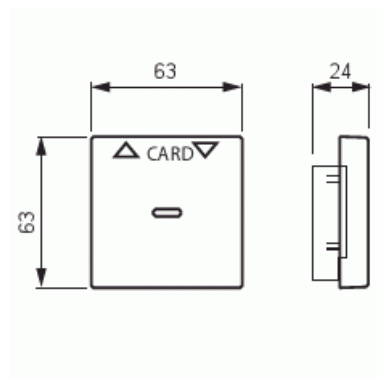

Keskiölevy

Keskiölevy, Impressivo, korttikytkimelle 8114.1, valkoinen

Tyyppi: 1792-84

Snro: 2106120

GTIN: 4011395064856

Erikoisvipu korttikytkimen rungolle 8114.1. Käyttö esimerkiksi hotellihuoneen pääkytkimenä" luottokortin kokoisella kortilla. Sopii peitelevyjien 1-osaiselle kojeelle tarkoitettuun aukkoon sekä sovittimen 2519-xx avulla 2-osaiselle kojeelle tarkoitettuun aukkoon. Voidaan asentaa vain kuiviin tiloihin sisälle. Valmistettu korkealaatuisesta ja kestävästä muovimateriaalista. Pinta on kiiltävä ja helppo pitää puhtaana. Puhdistus tavanomaisilla miedoilla kotitalouden pesuaineilla. Puhdistamiseen ei saa käyttää tolua ja voimakkaiden liuottimien käyttöä on varottava."

Tekniset tiedot

Yleistä tietoa

Tuotetunnus: 2CKA001710A3641

Pakkaus

Paketti: 1/10/100/2800

Yksikkö: PCS

ETIM Data

Malli / Tyyppi: hotellikortti

Merkintä/ilmaisu: ei ole

Tuotekortti

Keskiölevy, Impressivo, korttikytkimelle 8114.1, valkoinen

Kohomerkintä (esteettömyys):	Ei
Käyttö:	kytkin / painike
Soveltuu kosketusnäytölle väyläjärjestelmässä:	Ei
Kiinnitystapa:	puristusasennus
Käyttötilan indikointi:	Kyllä
Materiaali:	muovi
Materiaalin laatu:	kestomuovi
Halogeeniton:	Kyllä
Pinnan suojaus:	käsittelemätön
Pintamateriaali:	kiiltävä
Antibakteerinen käsittely:	Ei
Väri:	valkoinen
RAL-numero (vastaava):	9016
Merkintäalueella:	Ei
Vaihdettavalla linssillä/symbolilla:	Ei
Sopii kotelointiluokalle (IP):	IP20
Iskunkestävyyssluokka:	IK03