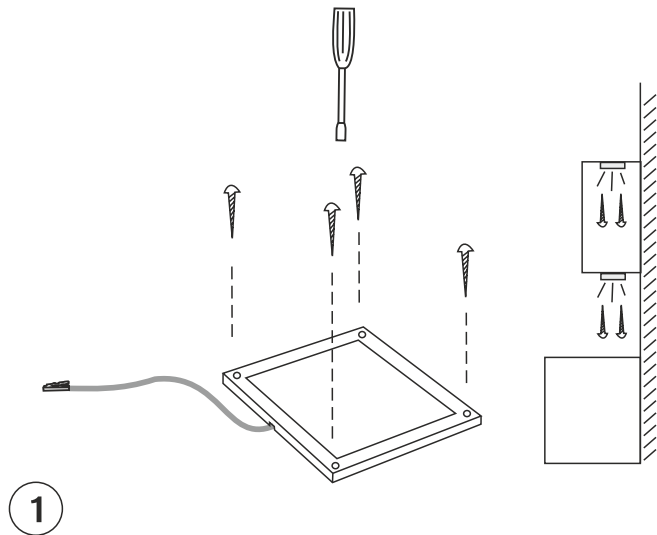

LIMENTE FLAT LUX

LIMENTE
- H E L S I N K I -

www.limente.com

IP 20