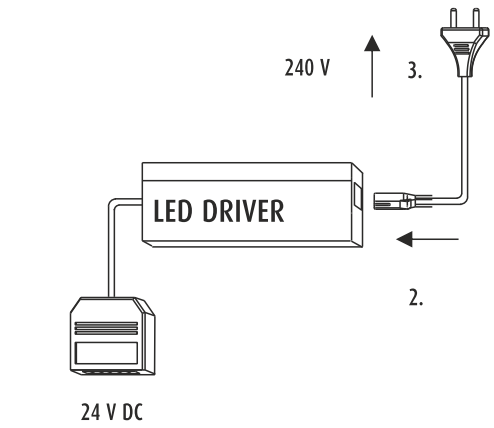

LIMENTE FLAT LUX

LIMENTE
- H E L S I N K I -

www.limente.com

IP 20