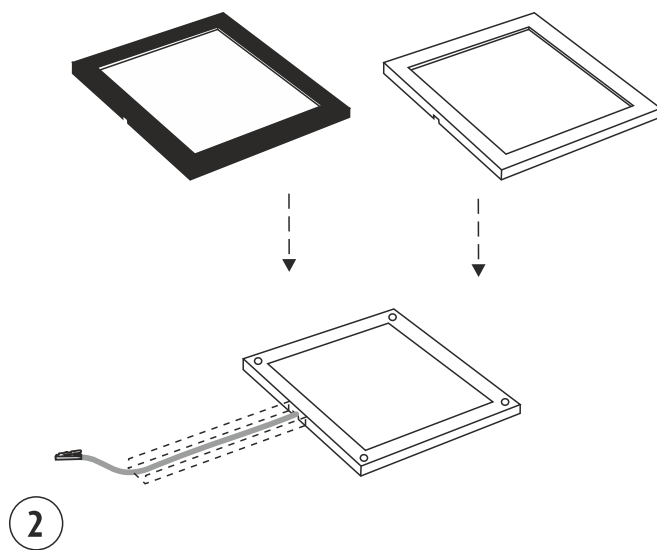

LIMENTE FLAT LUX

LIMENTE
- H E L S I N K I -

www.limente.com

IP 20