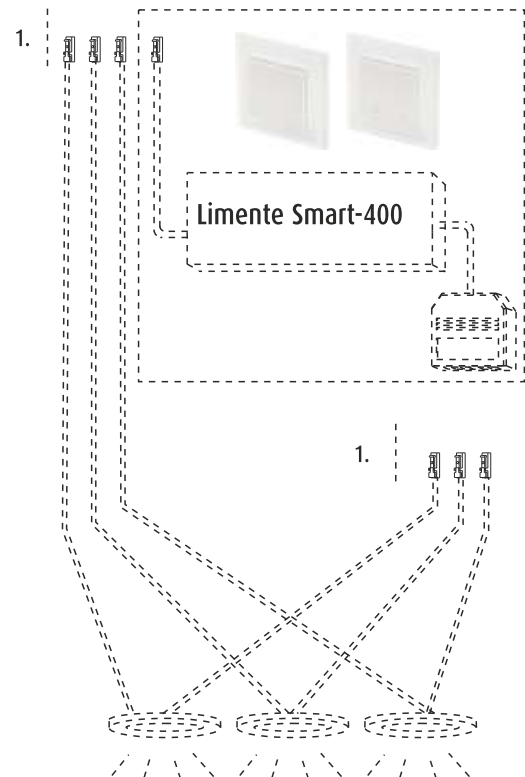

LIMENTE FLAT LUX

LIMENTE
- H E L S I N K I -

www.limente.com

IP 20