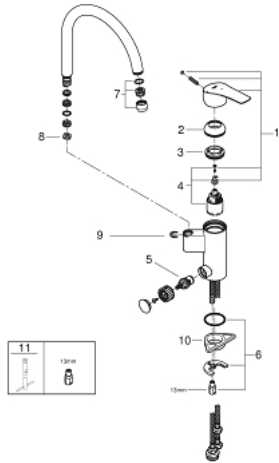

30 496 001 VIA KEITTIÖHANA

TUOTESELOSTE

- Colour: chrome
- Astianpesukoneventtiili (APK-venttiili)
- Korkea juoksuputki
- Yksi asennusreikä
- GROHE Long-Life viimeistely
- GROHE SilkMove Energy Saving 35 mm:n keraaminen kasetti energiansäästötoiminnolla kylmäkäynnistyksen avulla
- Poresuutin
- Säädettävä virtaaman rajoitus
- Kääntyvä juoksuputki
- Kääntyvyys 0°, 90° ja 360°
- eristetyt lyijy- ja nikkelivapaat vesireitit
- Joustavat liitosletkut 3/8"
- Pika-asennusjärjestelmä

Pure Freude
an Wasser

30 496 001 VIA KEITTIÖHANA

30 496 001 VIA KEITTIÖHANA

VARAOSAT, huhtikuuta 2020 – now

- 1: lever (Tilausno. 48540000)
- 2: Kansi (Tilausno. 46492000)
- 3: Ruuvikytkentä (Tilausno. 46460000)
- 4: Kasetti (Tilausno. 46863000)
- 5: Keraaminen kasetti (Tilausno. 46318000)
- 6: Shank fastening assembly (Tilausno. 46249000)
- 7: Poresuutin (Tilausno. 13928000)
- 8: Pysäytysrajoitin (Tilausno. 0974000M)
- 9: Turvarengas (Tilausno. 4826600M)
- 10: Tukilevy (Tilausno. 05334000)
- 11: Asennustyökalu (Tilausno. 19017000)*