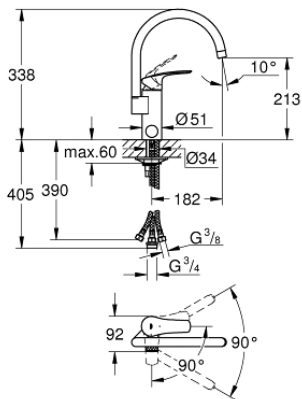

30 496 001 VIA KEITTIÖHANA

TUOTESELOSTE

- Colour: chrome
- Astianpesukoneventtiili (APK-venttiili)
- Korkea juoksuputki
- Yksi asennusreikä
- GROHE Long-Life viimeistely
- GROHE SilkMove Energy Saving 35 mm:n keraaminen kasetti energiansäästötoiminnolla kylmäkäynnistyksen avulla
- Poresuutin
- Säädettävä virtaaman rajoitus
- Kääntyvä juoksuputki
- Kääntyvyys 0°, 90° ja 360°
- eristetyt lyijy- ja nikkelivapaat vesireitit
- Joustavat liitosletkut 3/8"
- Pika-asennusjärjestelmä

Pure Freude
an Wasser

30 496 001 VIA KEITTIÖHANA

30 496 001 VIA KEITTIÖHANA

VARAOSAT, huhtikuuta 2020 – now

- 1: lever (Tilausno. 48540000)
- 2: Kansi (Tilausno. 46492000)
- 3: Ruuvikytkentä (Tilausno. 46460000)
- 4: Kasetti (Tilausno. 46863000)
- 5: Keraaminen kasetti (Tilausno. 46318000)
- 6: Shank fastening assembly (Tilausno. 46249000)
- 7: Poresuutin (Tilausno. 13928000)
- 8: Pysäytysrajoitin (Tilausno. 0974000M)
- 9: Turvarengas (Tilausno. 4826600M)
- 10: Tukilevy (Tilausno. 05334000)
- 11: Asennustyökalu (Tilausno. 19017000)*