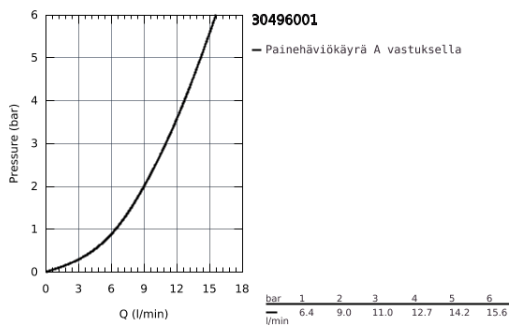

30 496 001 VIA KEITTIÖHANA

TUOTESELOSTE

- Colour: chrome
- Astianpesukoneventtiili (APK-venttiili)
- Korkea juoksuputki
- Yksi asennusreikä
- GROHE Long-Life viimeistely
- GROHE SilkMove Energy Saving 35 mm:n keraaminen kasetti energiansäästötoiminnolla kylmäkäynnistyksen avulla
- Poresuutin
- Säädettävä virtaaman rajoitus
- Kääntyvä juoksuputki
- Kääntyvyys 0°, 90° ja 360°
- eristetyt lyijy- ja nikkelivapaat vesireitit
- Joustavat liitosletkut 3/8"
- Pika-asennusjärjestelmä