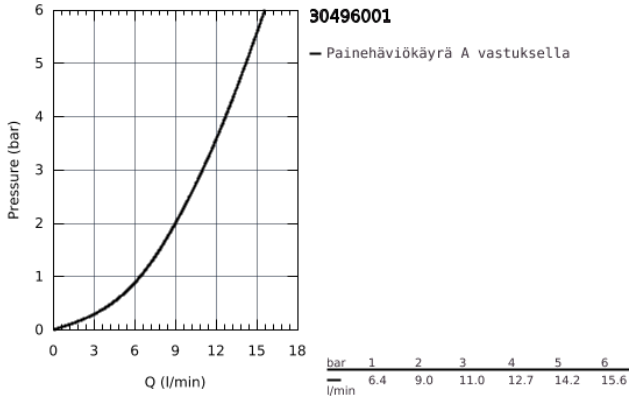

Pure Freude
an Wasser

30 496 001 VIA KEITTIÖHANA