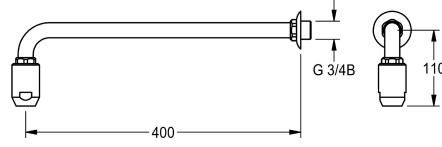

KWC

Itsetyhjentyvä hätäsuihkun pää

Modell-Linie: EMERGENCYSHOWERS | FAID0002

Hätäsuihkut | Vartalosuihkut

KWC-No.

2030018821

Tilavuusvirta n. 65 l/min 1,0 baarin virtauspaineella, n. 110 l/min 3,0 baarin virtauspaineella

Hätäsuihkun pää DN 20 seinäkannakkeella ja rosetilla, itsetyhjentyvä, vihreä EPS pinnoitettu messinki (RAL 6032). Täydennysosa EN 15154, Osa 1. Tilavuusvirtaus nopeus n. 65

l/min 1 baarin paineessa, tilavuusvirtausnopeus n. 110 l/min 3 baarin paineessa.