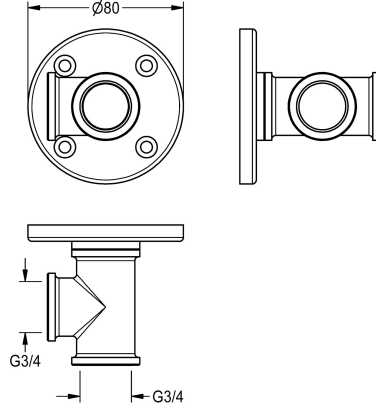

### Seinäläpivienti ja kannake hätäsuihkulle

**Modell-Linie: EMERGENCYSHOWERS | ZFAID694**

Hätäsuihkut | Hätäsuihkujen täydennysosat

#### KWC-No.

2000101156

Wall connection piece for wall-bracket mounting and connection to emergency shower valve for surface mounting, 4 screw mounting, green EPS coated brass (RAL 6032).

For wall bracket DN 20, connection G 3/4 x G 3/4