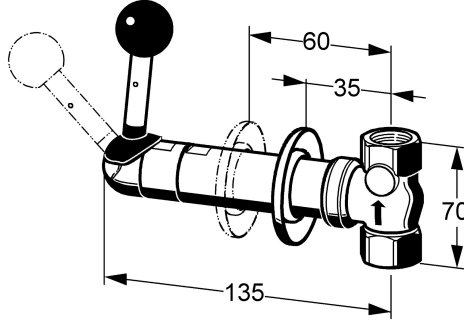

## KWC

Asennussyvyys 35 - 60 mm

Modell-Linie: EMERGENCYSHOWERS | FAID676

Hätäsuihku | Vartalosuihku

### KWC-No.

**2000101128**

Asennussyvyys 35-60 mm (vakiomalli)

**2000101129**

Asennussyvyys 35-95 mm

Hätäsuihkuventtiili DN 20 pinta-asennukseen rosetilla, tulpattu poistoauko manuaalinen pallokahvallinen kallistusvipu. Sisältää "hätäsuihku" tarrasymbolin ISO 3864 mukaisesti, osa 1 ja käyttöohjeet, vihreä EPS-päällystetty messinki (RAL 6032).

Täyttää EN 15154 vaatimukset, Osa 1. Tilavuusvirtausnopeus n. 60 l/min 1 barin paineella.  
Asennussyvyys 35 - 60 mm, liitäntä G 3/4