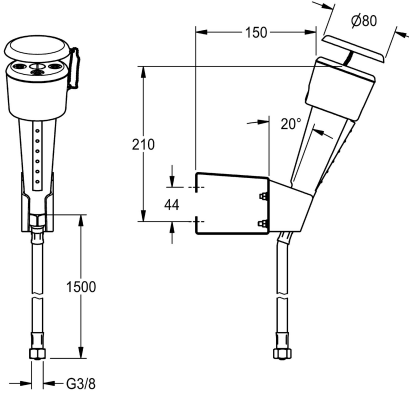

KWC

Silmä- ja kasvohätäsuihku

Modell-Linie: EMERGENCYSHOWERS | FAID101

Hätäsuihkut | Silmähuuhtelu hanat

KWC-No.

2000101101

Seinäasenteinen, käsisuihkulla

Silmä- ja kasvohätäsuihku vihreää muovia, teräspinoitettu letku. Täyttää EN 15154 vaatimukset, osa -2. Suojakorkissa painetut

käyttöohjeet. Seinäasenteinen.

Tekniset tiedot

ATT-WS-DRIPPAN

Nimellinen halkaisija

ATT-WS-TAILMADE

Asennus tapa

Toiminta tapa

lviCode

Ei

DN 15

Ei

Seinäasennus

Hipaisu kytkin

6418201

Varaosat

KWC