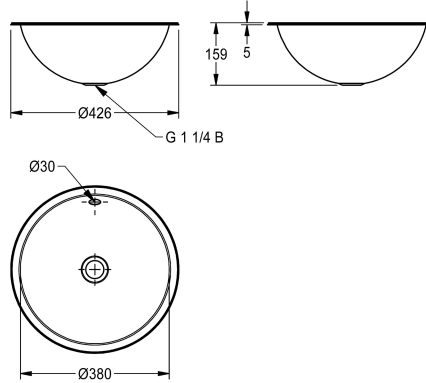

KWC

RONDO pyöreä tasoon upotettava allas

Modell-Linie: RONDO | RNDX381SIP

Pesualtaat | Pesualtaat

KWC-No.

203.0500.560

Kiiltäväpinta

203.0500.568

Satiinipinta

Pyöreä tasoon upotettava allas, voidaan asentaa ylä- tai alapuolelta, ruostumatonta terästä, materiaalin vahvuus 1 mm, altaan halkaisija 380 mm, sisältää ylivuotosarjan, mukana vesilukko sekä ruostumattomasta teräksestä valmistetut ulokkeet

alapuolelta tapahtuvaa asennusta varten, leikattavan aukon halkaisija yläpuolelta asennettaessa 408 mm, vastaava halkaisija alapuolisessa asennuksessa 370 mm.
Mitat 428 x 157 x 428 mm (L x K x S)

Tekniset tiedot

Altaan paikka	Keskus
Altaan korkeus	157 mm
Altaan syvyys	380 mm
Altaan muoto	Ympyrä
Altaan pituus	380 mm
Materiaali	Ruostumaton teräs
Rst teräslaji	1.4301
Materiaalin vahvuus	1 mm
Kokonaissyvyys	428 mm
Kokonaiskorkeus	157 mm
Kokonaisleveys	428 mm
Ylijuoksu	Kyllä
Takanosto	Ei
sisältää vesilukon	Kyllä
Pinnan viimeistely	Satiinipintainen
Hananreijän paikka	Ei
Hanataso	Ei
Asennustapa	Päältäpäin asennettava
Pohjaventtiilin tyyppi	Litettä reijitetty pohjaventtiili
Pohjaventtiilin paikka	Keskellä
Pohjaventtiilin ulkonema	214 mm
sisältää pohjaventtiilin	Kyllä
lviCode	5943790