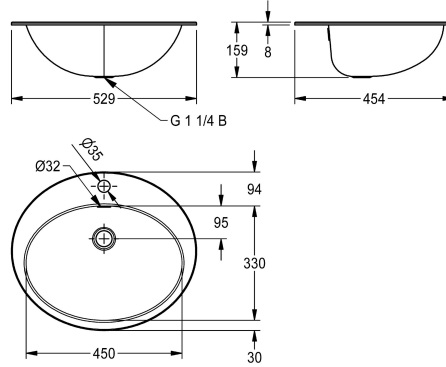

KWC

RONDO ovaali tasoon upotettava allas

Modell-Linie: RONDO | RNDH451-O SIP

Pesualtaat | Pesualtaat

KWC-No.

203.0500.563

Kiiltäväpinta

203.0500.571

Satiinipinta

Ovaali tasoon upotettava allas, voidaan asentaa ylä- tai alapuolelta. Ruostumatonta terästä, materiaalin vahvuus 1 mm. Altaan halkaisija 450 x 330 mm, sisältää ylivuodon ja 35 mm

hanan reiän. 5/4" ylivuotosarja ja vesilukko, mukana kiinnikkeet alapuolelta tapahtuvaa asennusta varten. Mitat 531 x 159 x 456 mm (L x K x S)

Tekniset tiedot

Altaan paikka	Keskus
Altaan korkeus	155 mm
Altaan syvyys	450 mm
Altaan muoto	Ovaali
Altaan pituus	330 mm
Materiaali	Ruostumatonta teräs
Rst teräslaji	1.4301
Materiaalin vahvuus	1 mm
Kokonaissyvyys	456 mm
Kokonaiskorkeus	159 mm
Kokonaisleveys	531 mm
Ylijuuksu	Kyllä
Takanosto	Ei
sisältää vesilukon	Kyllä
Pinnan viimeistely	Korkea kiiltainen
Hananreijän halkaisija	35 mm
Hananreijän paikka	Keskellä
Hanataso	Kyllä
Asennustapa	Päältäpäin asennettava
Pohjaventtiilin tyyppi	Litettä reijitetty pohjaventtiili
Pohjaventtiilin paikka	Keskellä takana
sisältää pohjaventtiilin	Kyllä
lviCode	5943764