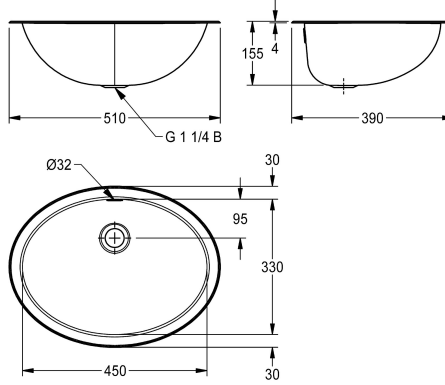

KWC

Modell-Linie: RONDO | RNDH450-OSIP
Pesualtaat | Pesualtaat

KWC-No.

203.0500.562

Kiiltäväpinta

203.0500.570

Satiinipinta

Ovaali tasoon upotettava allas, voidaan asentaa ylä- tai alapuolelta, ruostumatonta terästä, materiaalin vahvuus 1 mm, altaan halkaisija 450 x 330 mm, sisältää ylivuotosarjan, mukana

vesilukko sekä ruostumattomasta teräksestä valmistetut ulokkeet alapuolelta tapahtuvaa asennusta varten. Mitat 512 x 159 x 392 mm (L x K x S)

Tekniset tiedot

Altaan paikka	Keskus
Altaan korkeus	155 mm
Altaan syvyys	450 mm
Altaan muoto	Ovaali
Altaan pituus	330 mm
Materiaali	Ruostumaton teräs
Rst teräslaji	1.4301
Materiaalin vahvuus	1 mm
Kokonaissyvyys	392 mm
Kokonaiskorkeus	159 mm
Kokonaisleveys	512 mm
Ylijuuksu	Kyllä
Takanosto	Ei
sisältää vesilukon	Kyllä
Pinnan viimeistely	Korkea kiiltainen
Hananreijän paikka	Ei
Hanataso	Ei
Asennustapa	Päältäpäin asennettava
Pohjaventtiilin tyyppi	Litteä reijitetty pohjaventtiili
Pohjaventtiilin paikka	Keskellä takana
Pohjaventtiilin ulkonema	131 mm
sisältää pohjaventtiilin	Kyllä
lviCode	5943762