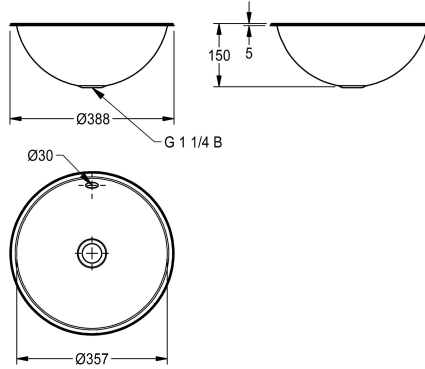

### RONDO pyöreä tasoon upotettava allas

Modell-Linie: RONDO | RNDH360SIP

Pesualtaat | Pesualtaat

#### KWC-No.

**203.0500.559**

Kiiltäväpinta

**203.0500.567**

Satiinipinta

Pyöreä tasoon upotettava allas, voidaan asentaa ylä- tai alapuolelta, ruostumatonta terästä, materiaalin vahvuus 1 mm, altaan halkaisija 357 mm, sisältää ylivuotosarjan, mukana vesilukko sekä ruostumattomasta teräksestä valmistetut ulokkeet

alapuolelta tapahtuvaa asennusta varten, leikattavan aukon halkaisija yläpuolelta asennettaessa 368 mm, vastaava halkaisija alapuolisessa asennuksessa 350 mm.  
Mitat 388 x 152 x 388 mm (L x K x S)

#### Tekniset tiedot

Altaan paikka	Keskus
Altaan korkeus	150 mm
Altaan syvyys	357 mm
Altaan muoto	Ympyrä
Altaan pituus	357 mm
Materiaali	Ruostumaton teräs
Rst teräslaji	1.4301
Materiaalin vahvuus	1 mm
Kokonaissyvyys	388 mm
Kokonais korkeus	150 mm
Kokonaisleveys	388 mm
Ylijuoksu	Kyllä
Takanosto	Ei
sisältää vesilukon	Kyllä
Pinnan viimeistely	Korkea kiiltainen
Hananreijän paikka	Ei
Hanataso	Ei
Asennustapa	Päältäpäin asennettava
Pohjaventtiilin tyyppi	Litettä reijitetty pohjaventtiili
Pohjaventtiilin paikka	Keskellä
Pohjaventtiilin ulkonema	194 mm
sisältää pohjaventtiilin	Kyllä
lviCode	5943757