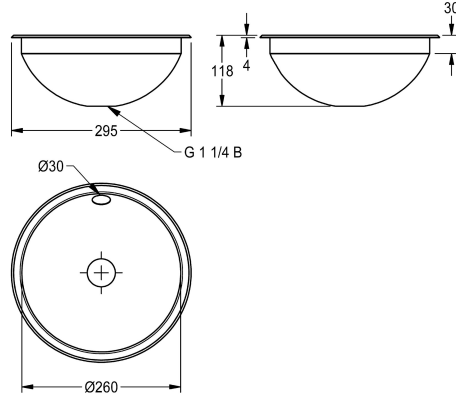

KWC

RONDO Pyöreä tasoon upotettava allas

Modell-Linie: RONDO | RNDH260SIP

Pesualtaat | Pesualtaat

KWC-No.

203.0500.557

Kiiltäväpinta

203.0500.565

Satiinipinta

Pyöreä tasoon upotettava allas, voidaan asentaa ylä- tai alapuolelta, ruostumatonta terästä, materiaalin vahvuus 1 mm, altaan halkaisija 260 mm, sisältää ylivuotosarjan, mukana vesilukko sekä ruostumattomasta teräksestä valmistetut ulokkeet

alapuolelta tapahtuvaa asennusta varten, leikattavan aukon halkaisija yläpuolelta asennettaessa 274 mm, vastaava halkaisija alapuolisessa asennuksessa 250 mm.
Mitat 294 x 125 x 294 mm (L x K x S)

Tekniset tiedot

Altaan paikka	Keskus
Altaan korkeus	125 mm
Altaan syvyys	260 mm
Altaan muoto	Ympyrä
Altaan pituus	260 mm
Materiaali	Ruostumaton teräs
Rst teräslaji	1.4301
Materiaalin vahvuus	1 mm
Kokonaissyvyys	294 mm
Kokonais korkeus	125 mm
Kokonaisleveys	294 mm
Ylijuoksu	Kyllä
Takanosto	Ei
sisältää vesilukon	Kyllä
Pinnan viimeistely	Korkea kiiltainen
Hananreijän paikka	Ei
Hanataso	Ei
Asennustapa	Päältäpäin asennettava
Pohjaventtiilin tyyppi	Litettä reijitetty pohjaventtiili
Pohjaventtiilin paikka	Keskellä
Pohjaventtiilin ulkonema	147 mm
sisältää pohjaventtiilin	Kyllä
lviCode	5943753