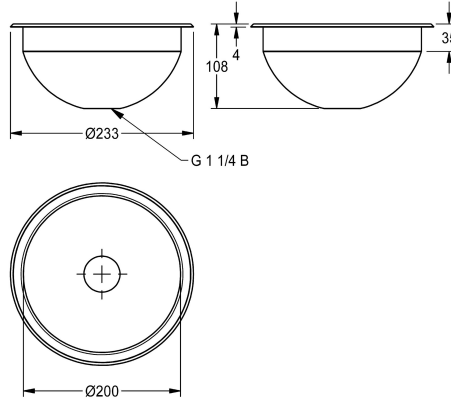

KWC RNDH200S RONDO Pyöreä tasoon upotettava allas

Modell-Linie: RONDO | RNDH200 SIP
Pesualtaat | Pesualtaat

KWC-No.

203.0500.556

Kiiltävä pinta

203.0500.564

Satiinipinta

Pyöreä tasoon upotettava allas, voidaan asentaa ylä- tai alapuolelta, ruostumatonta terästä, materiaalin vahvuus 1 mm, altaan halkaisija 200 mm, ilman ylivuotosarjaa, mukana vesilukko sekä ruostumattomasta teräksestä valmistetut ulokkeet

alapuolelta tapahtuvaa asennusta varten, leikattavan aukon halkaisija yläpuolelta asennettaessa 212 mm, vastaava halkaisija alapuolisessa asennuksessa 190 mm.
Mitat 233 x 107 x 233 mm (L x K x S)

Tekniset tiedot

| | |
|--------------------------|-----------------------------------|
| Altaan paikka | Keskus |
| Altaan korkeus | 110 mm |
| Altaan syvyys | 200 mm |
| Altaan muoto | Ympyrä |
| Altaan pituus | 200 mm |
| Materiaali | Ruostumaton teräs |
| Rst teräslaji | 1.4301 |
| Materiaalin vahvuus | 1 mm |
| Kokonaissyvyys | 233 mm |
| Kokonais korkeus | 110 mm |
| Kokonaisleveys | 233 mm |
| Ylijuoksu | Ei |
| Takanosto | Ei |
| sisältää vesilukon | Kyllä |
| Pinnan viimeistely | Korkea kiiltainen |
| Hananreijän paikka | Ei |
| Hanataso | Ei |
| Asennustapa | Päältäpäin asennettava |
| Pohjaventtiilin tyyppi | Litettä reijitetty pohjaventtiili |
| Pohjaventtiilin paikka | Keskellä |
| Pohjaventtiilin ulkonema | 116.5 mm |
| sisältää pohjaventtiilin | Kyllä |
| lviCode | 5943751 |