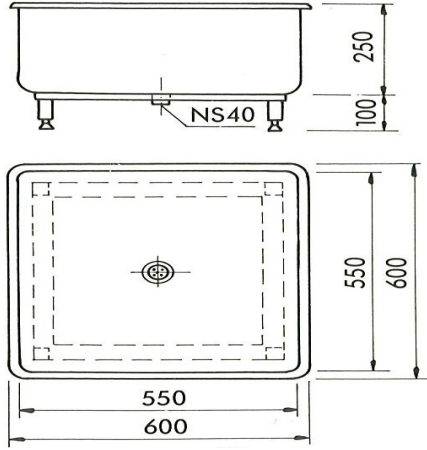

KWC LATTIA-ALLAS LATTIA-ALLAS

Modell-Linie: LATTIA-ALLAS | LATTIA-ALLAS
Kodinhoitoaltaat | Kodinhoitoaltaat

KWC-No.

203.0499.182

Lattia-allas 550 x 550 x 250/350 mm. Pohjaventtiili, tulppa ja ketju ja säätöjalat.

Mitat: 600 x 350 x 600 mm (L x K x S)

Tekniset tiedot

lviCode

5963101