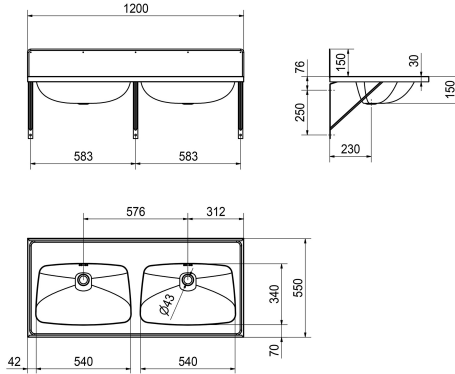

KWC SARJAPESUALLAS SARJAPESUALLAS

Modell-Linie: SARJAPESUALLAS | SARJAPESUALLAS1200

Pesualtaat | Pesualtaat

KWC-No.

203.0499.176

Suvas -altaat rinnakkain hitsattuna saadaan edustava ja tehokas pesuryhmä. Altaiden syvyys 145 mm. Saatavana 2-, 3- ja 4

altaisina. Varusteet: ylijuuksupohjaventtiilit ja kannakkeet. Sarjapesuallas, jossa kaksi allasta. Kokonaispituus 1200 mm. Mitat: 1200 x 550 x 346 mm (L x K x S)

Tekniset tiedot

Altaan pinta

Satiinipintainen

Altaan muoto

Suorakulma

Materiaali

Ruostumaton teräs

Rst teräslaji

1.4301

Ylijuuksu

Kyllä