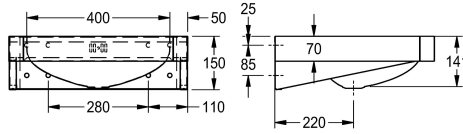

KWC KARAATTI SEINÄALLAS

Modell-Linie: KARAATTI | KARAATTI500

Pesualtaat | Pesualtaat

KWC-No.

203.0499.168

Ruostumattomasta teräksestä valmistettu seinäallas. Sekoittajan reikä voidaan tehdä altaan taakse. Altaan koko 400 x 291 x 141 mm. 1 ¼" pohjaventtiili ylijuuksulla ja tulpalla sekä vesilukko. Kiinteät seinäkannakkeet.

Mitat 500 x 446 x 150 mm (L x K x S)
Hanatila takana 115 mm

Tekniset tiedot

Altaan pinta
Altaan muoto
Materiaali
Rst teräslaji
Ylijuuksu
Takanosto
Tausta levy
Pinnan viimeistely
Hanataso
Asennustapa
Pohjaventtiilin paikka
sisältää pohjaventtiilin
Pohjaventtiilin koko
lviCode

Satiinipintainen
Suorakulma
Ruostumaton teräs
1.4301
Kyllä
Ei
Vaihtoehto
Satiinipintainen
Kyllä
Seinäasennus
Keskellä takana
Kyllä
DN 32
5933094