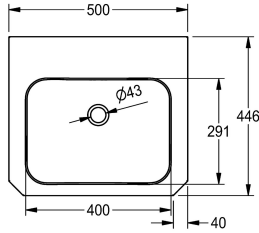

KWC KARAATTI SEINÄALLAS

Modell-Linie: KARAATTI | KARAATTI500

Pesualtaat | Pesualtaat

KWC-No.

203.0499.168

Ruostumattomasta teräksestä valmistettu seinäallas. Sekoittajan reikä voidaan tehdä altaan taakse. Altaan koko 400 x 291 x 141 mm. 1 ¼" pohjaventtiili ylijuuksulla ja tulpalla sekä vesilukko. Kiinteät seinäkannakkeet.

Mitat 500 x 446 x 150 mm (L x K x S)
Hanatila takana 115 mm

Tekniset tiedot

Altaan pinta
Altaan muoto
Materiaali
Rst teräslaji
Ylijuuksu
Takanosto
Tausta levy
Pinnan viimeistely
Hanataso
Asennustapa
Pohjaventtiilin paikka
sisältää pohjaventtiilin
Pohjaventtiilin koko
lviCode

Satiinipintainen
Suorakulma
Ruostumaton teräs
1.4301
Kyllä
Ei
Vaihtoehto
Satiinipintainen
Kyllä
Seinäasennus
Keskellä takana
Kyllä
DN 32
5933094