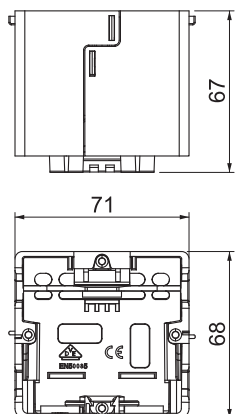

## Kojerasia BRK GD, 1-osainen

Tuote-nro 6133577

1-osainen kojerasia SIGNA, sähkö- ja tietoverkkokalusteiden asennukseen SIGNA BASE johtokanaviin. Voidaan helposti asentaa myös kanavadatastasia.

Asennus ilman työkaluja kääntösallvalla ja aikaa säästävällä kaapeleiden kiinnityksellä.

### Perustiedot

Tuotenro	6133577
Tyyppi	BRK GD gr
Koko	71x68x67
Väri	siniharmaa, RAL 7031
RAL-numero	7031
Raaka-aine	polyamidi
Raaka-ainelyhenne	PA
Pienin myyntiyksikkö	10 Kappale
Paino	6,95 kg/100 kpl

### Tekniset tiedot

Pituus	71,00 mm
Leveys	68,00 mm
Korkeus	67,00 mm
Yksikköjen lukumäärä	1
Malli	avoin
Kiinnitysura	60 mm
Laitetyyppi	kiinnitysrenkaalla/kiinnikkeellä
Halogeenivapaa	<input checked="" type="checkbox"/>
liitostilalla	<input type="checkbox"/>
Rasian asennustapa	Takaseinä
Asennuskalusteiden asennus	ruuvia
Vedonpoisto mahdollinen	<input checked="" type="checkbox"/>