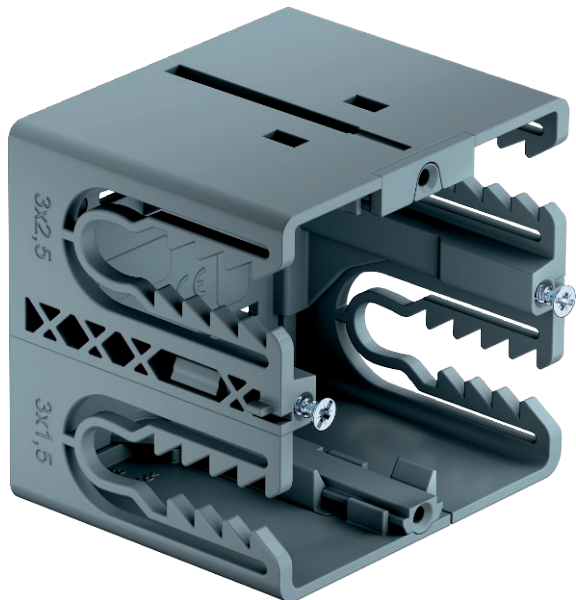

## Kojerasia BRK GD, 1-osainen

Tuote-nro 6133577

1-osainen kojerasia SIGNA, sähkö- ja tietoverkkokalusteiden asennukseen SIGNA BASE johtokanaviin. Voidaan helposti asentaa myös kanavadatastasia.

Asennus ilman työkaluja kääntösallvalla ja aikaa säästävällä kaapeleiden kiinnityksellä.

### Perustiedot

Tuotenro	6133577
Tyyppi	BRK GD gr
Koko	71x68x67
Väri	siniharmaa, RAL 7031
RAL-numero	7031
Raaka-aine	polyamidi
Raaka-ainelyhenne	PA
Pienin myyntiyksikkö	10 Kappale
Paino	6,95 kg/100 kpl

### Tekniset tiedot

Pituus	71,00 mm
Leveys	68,00 mm
Korkeus	67,00 mm
Yksikköjen lukumäärä	1
Malli	avoin
Kiinnitysura	60 mm
Laitetyyppi	kiinnitysrenkaalla/kiinnikkeellä
Halogeenivapaa	<input checked="" type="checkbox"/>
liitostilalla	<input type="checkbox"/>
Rasian asennustapa	Takaseinä
Asennuskalusteiden asennus	ruuvia
Vedonpoisto mahdollinen	<input checked="" type="checkbox"/>