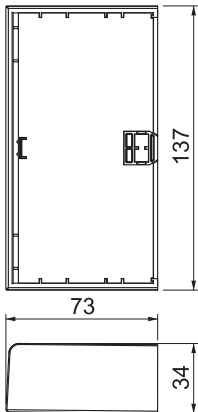

Tekninen tietolehti

Päätykappale BRK ES 70130

Tuote-nro 6132778

Päätykappale SIGNA BASE johtokanavalle.
Asennuskanavien huoliteltuun viimeistelyyn.

PC/
ABS

Polykarbonaatti/akryliniiriili-butadieenistyreeni

Perustiedot

Tuotenumero	6132778
Tyyppi	BRK ES70130 rws
Koko	34x137x73
Väri	puhtaan- valkoinen
RAL-numero	9010
Raaka-aine	polykarbonaatti/akryliniiriili-butadieenistyreeni
Raaka-ainelyhenne	PC/ABS
Pienin myyntiyksikkö	1 Kappale
Paino	5,68 kg/100 kpl

Tekniset tiedot

Pituus	34,00 mm
Leveys	137,00 mm
Korkeus	73,00 mm
Malli	symmetrinen
Kiinnitystapa	Painokiinnitys
Soveltuu	vasen/oikea
Halogeenivapaa	<input checked="" type="checkbox"/>
Leikkauskulmien peittäminen	<input checked="" type="checkbox"/>
Suojakalvo	<input type="checkbox"/>