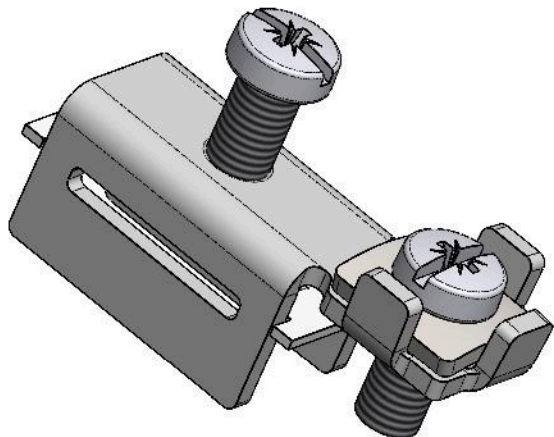

Basis 202.04.64 ohne Spannband

Pos.	Menge	Art.-Nr.	Benennung dt.
1	1	115.03.26	Klemmteil EB-1 ES, EB-2 ES, EB-3 ES
2	1	115.03.18	Federscheibe EB-1 ES, EB-2 ES, EB-3 ES
3	2	190.01.45	Linsenkopfschraube M6 x 16 mit Spitze V2A
4	1	115.03.24	Spannteil EB-1 ES, EB-2 ES, EB-3 ES