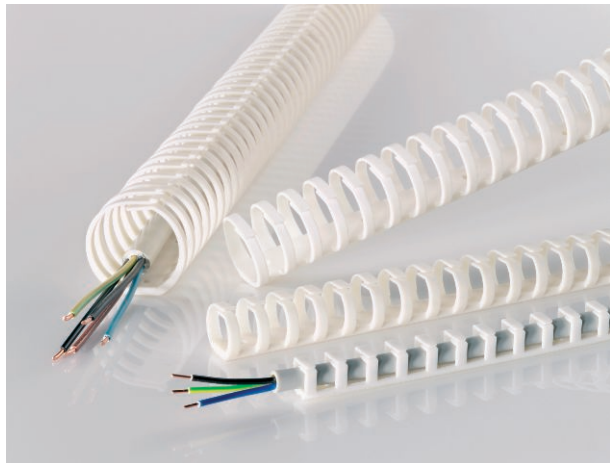

Tekninen tietolehti

Johdotuskouru VF 40, joustava

Tuote-nro 6132609

Joustava johdotuskouru vaaka- ja pystyasennukseen kytkentäkaappiin.

Suora seinäasennus integroidun pohjareijityksen avulla (asennusapuvälineenä käytettävällä kaksipuolisella teipillä). Vaikeasti syttyvä ja itsestään sammuva vaikuttavan liekin eliminoinnin jälkeen. Lattiakanavassa olevat säleät voidaan katkaista ilman työkaluja.

PP Polypropeeni

Tuoteteksti, standardit	Tarkastettu DIN EN 50085-2-3 mukaan.
Tuoteselitys - toimituslaajuus	Alaosa ja kansi sarjana.

Perustiedot

Tuotenro	6132609
Tyyppi	VF 40 rws
Väri	puhtaan- valkoinen
RAL-numero	9010
Raaka-aine	polypropeeni
Raaka-ainelyhenne	PP
Pienin myyntiyksikkö	2 Kappale
Paino	7,60 kg/100 kpl

Tekniset tiedot

Pituus	500,00 mm
Leveys	45,00 mm
Korkeus	48,00 mm
Halkaisija	40,00 mm
Sivuseinän malli	uritettu
Kiinnitystapa	Pohjareijitys
Taipuisa	<input checked="" type="checkbox"/>
vuotovirran kestävä	<input checked="" type="checkbox"/>
Kannella	<input type="checkbox"/>
Hyötypoikkipinta	1.440,00 mm ²
Halogeenivapaa	<input checked="" type="checkbox"/>
Rakoväli	13,00 mm
Rakoväli	8,00 mm
Itsestään sammuva	<input checked="" type="checkbox"/>