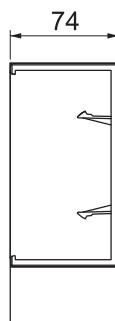

Tekninen tietolehti

Tasokulma BRK FW 70130

Tuote-nro 6132766

Tasokulma johtokanavan SIGNA BASE suunnanvaihtoon.

Tasokulma peittää kanavien leikatut päät.

PC/
ABS

Polykarbonaatti/akryliniiriili-butadieenistyreeni

Perustiedot

Tuotenro	6132766
Tyyppi	BRK FW70130 rws
Koko	180x180x74
Väri	puhtaan- valkoinen
RAL-numero	9010
Raaka-aine	polykarbonaatti/akryliniiriili-butadieenistyreeni
Raaka-ainelyhenne	PC/ABS
Pienin myyntiyksikkö	1 Kappale
Paino	20,01 kg/100 kpl

Tekniset tiedot

Pituus	180,00 mm
Leveys	180,00 mm
Korkeus	74,00 mm
Malli	Muoto-osa, kansi
Halogeenivapaa	<input checked="" type="checkbox"/>
Johtokiinnike	<input type="checkbox"/>
Liitoskappale	<input type="checkbox"/>
Kansien asennustapa	peittävä
Pohjareijityksellä	<input type="checkbox"/>
Suunnanmuutos	pystysuora, nouseva/laskeva
Suojakalvo	<input type="checkbox"/>
Symmetrinen	<input checked="" type="checkbox"/>
Kulma-alue	90,00 °