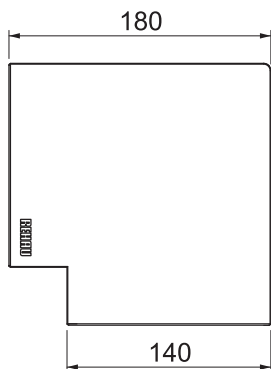

Tekninen tietolehti

Tasokulma BRK FW 70130

Tuote-nro 6132766

Tasokulma johtokanavan SIGNA BASE suunnanvaihtoon.

Tasokulma peittää kanavien leikatut päät.

PC/
ABS

Polykarbonaatti/akryliniiriili-butadieenistyreeni

Perustiedot

Tuotenro	6132766
Tyyppi	BRK FW70130 rws
Koko	180x180x74
Väri	puhtaan- valkoinen
RAL-numero	9010
Raaka-aine	polykarbonaatti/akryliniiriili-butadieenistyreeni
Raaka-ainelyhenne	PC/ABS
Pienin myyntiyksikkö	1 Kappale
Paino	20,01 kg/100 kpl

Tekniset tiedot

Pituus	180,00 mm
Leveys	180,00 mm
Korkeus	74,00 mm
Malli	Muoto-osa, kansi
Halogeenivapaa	<input checked="" type="checkbox"/>
Johtokiinnike	<input type="checkbox"/>
Liitoskappale	<input type="checkbox"/>
Kansien asennustapa	peittävä
Pohjareijityksellä	<input type="checkbox"/>
Suunnanmuutos	pystysuora, nouseva/laskeva
Suojakalvo	<input type="checkbox"/>
Symmetrinen	<input checked="" type="checkbox"/>
Kulma-alue	90,00 °