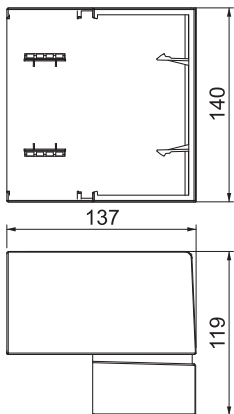

## Ulkokulma BRK AE 70130

Tuote-nro 6132744

Ulkokulma johtokanavan SIGNA BASE suunnanvaihtoon.  
Ulkokulma peittää kanavien leikatut päät. Säädettävä.

PC/  
ABS

Polykarbonaatti/akryliniiriili-butadieenistyreeni

### Perustiedot

Tuotenro	6132744
Tyyppi	BRK AE70130 rws
Koko	119x137x140
Väri	puhtaan- valkoinen
RAL-numero	9010
Raaka-aine	polykarbonaatti/akryliniiriili-butadieenistyreeni
Raaka-ainelyhenne	PC/ABS
Pienin myyntiyksikkö	1 Kappale
Paino	17,60 kg/100 kpl

### Tekniset tiedot

Pituus	119,00 mm
Leveys	137,00 mm
Korkeus	140,00 mm
Malli	Muoto-osa, kansi
Halogeenivapaa	<input checked="" type="checkbox"/>
Johtokiinnike	<input type="checkbox"/>
Liitoskappale	<input type="checkbox"/>
Kansien asennustapa	peittävä
Pohjareijityksellä	<input type="checkbox"/>
Kannen leveys	0 mm
Kannen leveys 2	0,00 mm
Kannen leveys 3	0,00 mm
Suojakalvo	<input type="checkbox"/>
Symmetrinen	<input type="checkbox"/>
Kulma-alue	85,00 - 93,00 °