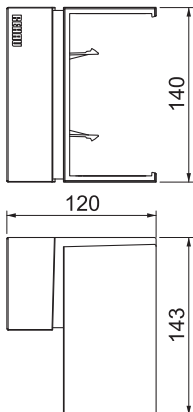

Tekninen tietolehti

Sisäkulma BRK-IE

Tuote-nro 6132753

Sisäkulma johtokanavan SIGNA BASE suunnanvaihtoon.

Sisäkulma peittää kanavien leikatut päät. Säädettävä.

PC/
ABS

Polykarbonaatti/akryliniiriili-butadieenistyreeni

Perustiedot

Tuotenro	6132753
Tyyppi	BRK IE70130 rws
Koko	120x143x140
Väri	puhtaan- valkoinen
RAL-numero	9010
Raaka-aine	polykarbonaatti/akryliniiriili-butadieenistyreeni
Raaka-ainelyhenne	PC/ABS
Pienin myyntiyksikkö	1 Kappale
Paino	16,25 kg/100 kpl

Tekniset tiedot

Pituus	120,00 mm
Leveys	143,00 mm
Korkeus	140,00 mm
Malli	Kansi
Muoto	epäsymmetrinen
Halogeenivapaa	<input checked="" type="checkbox"/>
Johtokiinnike	<input type="checkbox"/>
Liitoskappale	<input type="checkbox"/>
Kansien asennustapa	peittävä
Pohjareijityksellä	<input type="checkbox"/>
Suojakalvo	<input type="checkbox"/>
Kulma-alue	85,00 - 93,00 °