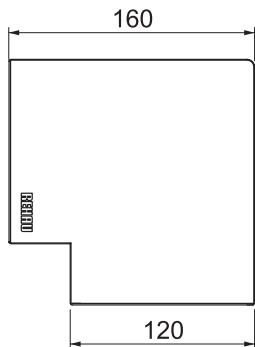

Tekninen tietolehti

Tasokulma BRK FW 70110

Tuote-nro 6132763

Tasokulma johtokanavan SIGNA BASE suunnanvaihtoon.

Tasokulma peittää kanavien leikatut päät.

PC/
ABS

Polykarbonaatti/akryliniiriili-butadieenistyreeni

Perustiedot

Tuotenumero	6132763
Tyyppi	BRK FW70110 rws
Koko	160x160x74
Väri	puhtaanvalkoinen
RAL-numero	9010
Raaka-aine	polykarbonaatti/akryliniiriili-butadieenistyreeni
Raaka-ainelyhenne	PC/ABS
Pienin myyntiyksikkö	1 Kappale
Paino	16,50 kg/100 kpl

Tekniset tiedot

Pituus	160,00 mm
Leveys	160,00 mm
Korkeus	74,00 mm
Malli	Muoto-osa, kansi
Halogeenivapaa	<input checked="" type="checkbox"/>
Johtokiinnike	<input type="checkbox"/>
Liitoskappale	<input type="checkbox"/>
Kansien asennustapa	peittävä
Pohjareijityksellä	<input type="checkbox"/>
Suunnanmuutos	pystysuora, nouseva/laskeva
Suojakalvo	<input type="checkbox"/>
Symmetrinen	<input checked="" type="checkbox"/>
Kulma-alue	90,00 °