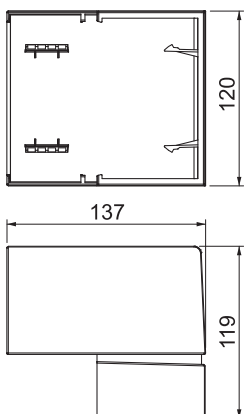

## Ulkokulma BRK AE 70110

Tuote-nro 6132741

Ulkokulma johtokanavan SIGNA BASE suunnanvaihtoon.

Ulkokulma peittää kanavien leikatut päät. Säädettävä.

PC/  
ABS

Polykarbonaatti/akryliniiriili-butadieenistyreeni

### Perustiedot

Tuotenro	6132741
Tyyppi	BRK AE70110 rws
Koko	119x137x120
Väri	puhtaan- valkoinen
RAL-numero	9010
Raaka-aine	polykarbonaatti/akryliniiriili-butadieenistyreeni
Raaka-ainelyhenne	PC/ABS
Pienin myyntiyksikkö	1 Kappale
Paino	16,20 kg/100 kpl

### Tekniset tiedot

Pituus	119,00 mm
Leveys	137,00 mm
Korkeus	120,00 mm
Malli	Muoto-osa, kansi
Halogeenivapaa	<input checked="" type="checkbox"/>
Johtokiinnike	<input type="checkbox"/>
Liitoskappale	<input type="checkbox"/>
Kansien asennustapa	peittävä
Pohjareijityksellä	<input type="checkbox"/>
Suojakalvo	<input type="checkbox"/>
Symmetrinen	<input type="checkbox"/>
Kulma-alue	85,00 - 93,00 °