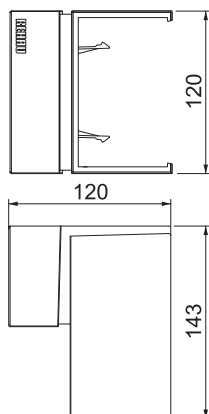

Tekninen tietolehti

Sisäkulma BRK IE 70110

Tuote-nro 6132751

Sisäkulma johtokanavan SIGNA BASE suunnanvaihtoon.

Sisäkulma peittää kanavien leikatut päät. Säädettävä.

PC/
ABS

Polykarbonaatti/akryliniiriili-butadieenistyreeni

Perustiedot

| | |
|----------------------|---|
| Tuotenro | 6132751 |
| Tyyppi | BRK IE70110 rws |
| Koko | 120x143x120 |
| Väri | puhtaan- valkoinen |
| RAL-numero | 9010 |
| Raaka-aine | polykarbonaatti/akryliniiriili-butadieenistyreeni |
| Raaka-ainelyhenne | PC/ABS |
| Pienin myyntiyksikkö | 1 Kappale |
| Paino | 14,48 kg/100 kpl |

Tekniset tiedot

| | |
|---------------------|-------------------------------------|
| Pituus | 120,00 mm |
| Leveys | 120,00 mm |
| Korkeus | 143,00 mm |
| Malli | Muoto-osa, kansi |
| Muoto | epäsymmetrinen |
| Halogeenivapaa | <input checked="" type="checkbox"/> |
| Johtokiinnike | <input type="checkbox"/> |
| Liitoskappale | <input type="checkbox"/> |
| Kansien asennustapa | peittävä |
| Pohjareijityksellä | <input type="checkbox"/> |
| Suojakalvo | <input type="checkbox"/> |
| Kulma-alue | 85,00 - 93,00 ° |