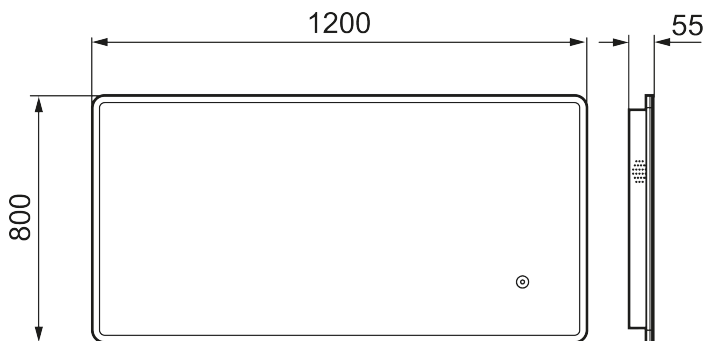

Ainutlaatuiset ominaisuudet

MORA CARA II, peili

Caran muotoilu on saman tapainen kuin Solo I -peilimme. Kosketuksella ohjattava LED-kehys on peiliä kehystävän valkoisen akrylin takana. Tilan tunnelmaa voi tehostaa säätämällä Caran valon kirkkautta ja värisävyä.

LVI: 6041027

Kuvaus: 1200 x 800 mm

- Valaistu kehys
- Energiatehokas LED-valo
- Kupariton lasi, jossa on turvakalvo
- Huurtumisen estotoiminto
- Valo päälle/pois koskettamalla
- Säädettävä valon lämpötila: 2 700–6 400 K
- IP 44 -sertifikaatti, CE-merkintä
- Sisäänrakennetut Bluetooth-kaiuttimet
- Etäisyys seinästä: 55 mm