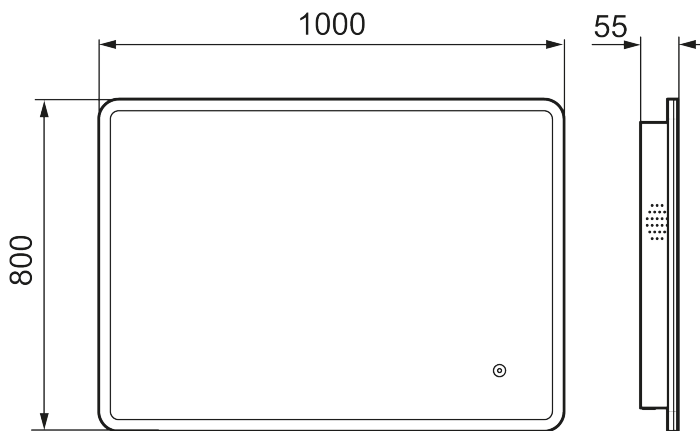

Ainutlaatuiset ominaisuudet

MORA CARA II, peili

Caran muotoilu on saman tapainen kuin Solo I -peilimme. Kosketuksella ohjattava LED-kehys on peiliä kehystävän valkoisen akrylin takana. Tilan tunnelmaa voi tehostaa säätämällä Caran valon kirkkautta ja värisävyä.

LVI: 6041026

Kuvaus: 1000 x 800 mm

- Valaistu kehys
- Energiatehokas LED-valo
- Kupariton lasi, jossa on turvakalvo
- Huurtumisen estotoiminto
- Valo päälle/pois koskettamalla
- Säädettävä valon lämpötila: 2 700–6 400 K
- IP 44 -sertifikaatti, CE-merkintä
- Sisäänrakennetut Bluetooth-kaiuttimet
- Etäisyys seinästä: 55 mm