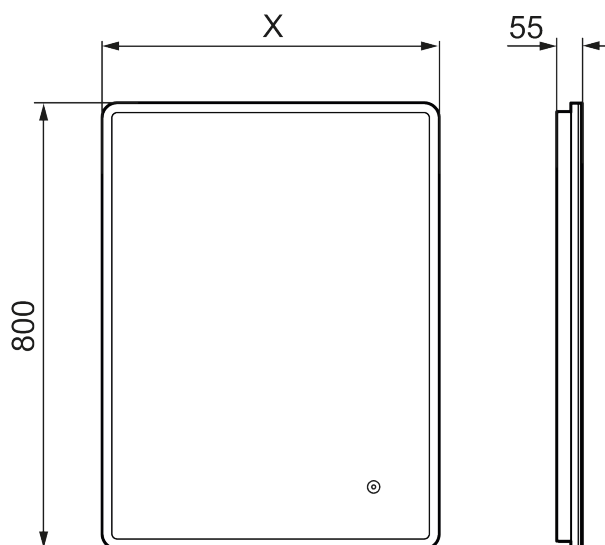

Ainutlaatuiset ominaisuudet

MORA CARA II, peili

Caran muotoilu on saman tapainen kuin Solo I -peilimme. Kosketuksella ohjattava LED-kehys on peiliä kehystävän valkoisen akryylin takana. Tilan tunnelmaa voi tehostaa säätämällä Caran valon kirkkautta ja värisävyä.

LVI: 6041025

Kuvaus: 600 x 800 mm

- Valaistu kehys
- Energiatehokas LED-valo
- Kupariton lasi, jossa on turvakalvo
- Huurtumisen estotoiminto
- Valo päälle/pois koskettamalla
- Säädettävä valon lämpötila: 2 700–6 400 K
- IP 44 -sertifikaatti, CE-merkintä
- Sisäänrakennetut Bluetooth-kaiuttimet
- Etäisyys seinästä: 55 mm