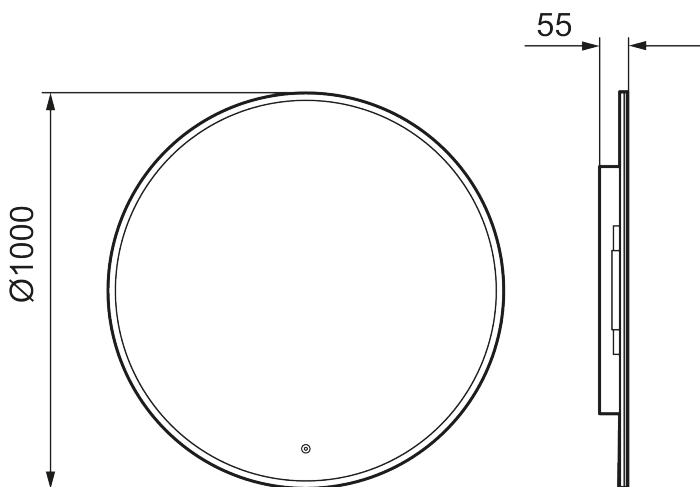

Ainutlaatuiset ominaisuudet

MORA CARA II, peili

Caran muotoilu on saman tapainen kuin Solo I -peilimme. Kosketuksella ohjattava LED-kehys on peiliä kehystävän valkoisen akryylin takana. Tilan tunnelmaa voi tehostaa säätämällä Caran valon kirkkautta ja värisävyä.

LVI: 6041024

Kuvaus: Ø1000 mm

- Valaistu kehys
- Energiatehokas LED-valo
- Kupariton lasi, jossa on turvakalvo
- Huurtumisen estotoiminto
- Valo päälle/pois koskettamalla
- Säädettävä valon lämpötila: 2 700–6 400 K
- IP 44 -sertifikaatti, CE-merkintä
- Sisäänrakennetut Bluetooth-kaiuttimet
- Etäisyys seinästä: 55 mm