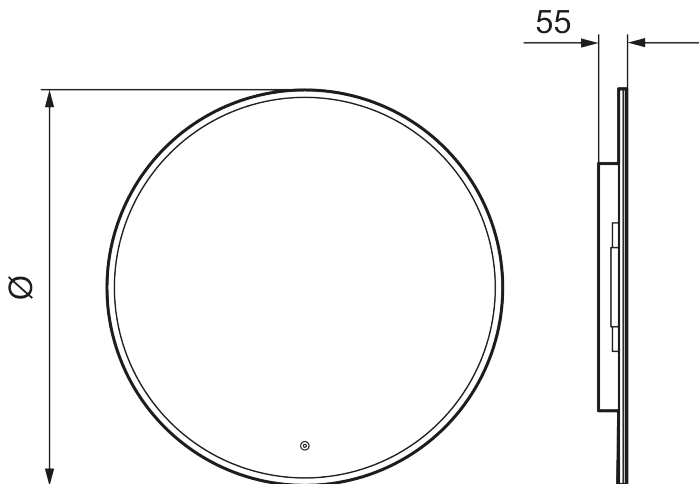

Ainutlaatuiset ominaisuudet

MORA CARA II, peili

Caran muotoilu on saman tapainen kuin Solo I -peilimme. Kosketuksella ohjattava LED-kehys on peiliä kehystävän valkoisen akryylin takana. Tilan tunnelmaa voi tehostaa säätämällä Caran valon kirkkautta ja värisävyä.

LVI: 6041023

Kuvaus: Ø800 mm

- Valaistu kehys
- Energiatehokas LED-valo
- Kupariton lasi, jossa on turvakalvo
- Huurtumisen estotoiminto
- Valo päälle/pois koskettamalla
- Säädettävä valon lämpötila: 2 700–6 400 K
- IP 44 -sertifikaatti, CE-merkintä
- Sisäänrakennetut Bluetooth-kaiuttimet
- Etäisyys seinästä: 55 mm